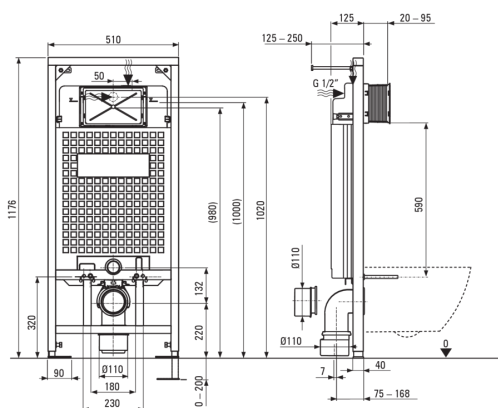

JASMIN

Zestaw WC podtynkowy

Cena Netto: 1543,90 zł
Cena Brutto: 1899,00 zł

Kod produktu: CDJS6ZPW

EAN: 5907650860297

Kolor: biały, chrom

Gwarancja [lata]: 10

Stelaż podtynkowy

Regulacja wysokości stelaża [mm]	200
Pojemność zbiornika [l]	9
Podwójne spłukiwanie [l]	3/6
Przeznaczony do zabudowy lekkiej	Tak
Przeznaczony do zabudowy przed ścianą nośną	Tak
Zawór przyłączeniowy g1/2"	Tak
Ciche spłukiwanie i napełnianie	Tak
Rozstaw śrub montażowych 180 mm i 230 mm	Tak

Miska wc

Wykończenie	biały
Typ	wisząca
Rodzaj kołnierza	bezkolnierzowa
Ukryte mocowania	Tak

Deska wc

Deska wolnoopadająca	Tak
Deska typu slim	Tak
Szybkie wypinanie deski	Tak
Antybakteryjność	Tak

Przycisk spłukujący

Wykończenie	chrom
Rodzaj powierzchni	błysk
Rodzaj przycisku	dwudzielny

Wyróżniki:

- Innowacyjny stelaż podtynkowy
- Przycisk dwudzielny, umożliwiający dostosowanie ilości wody użytej do spłukania, domyślnie ustawiony na poziomie 3l i 6l
- Twarda i wytrzymała ceramika, nie traci swoich właściwości przy długim użytkowaniu
- Powłoka antybakteryjna, zapobiegająca rozwojowi drobnoustrojów
- Miska bezkolnierzowa ułatwiająca utrzymanie czystości i higieny
- Deska wolnoopadająca - zapobiegająca głośnemu uderzeniu o miskę
- System montażu z ukrytymi mocowaniami
- Funkcja szybkiego i łatwego wypinania
- Atest higieniczny PZH potwierdzający zgodność produktu z normami bezpieczeństwa
- W ofercie dedykowany środek bezpieczny dla czyszczonych powierzchni