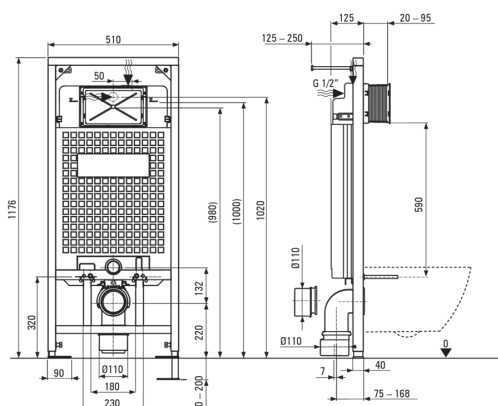

JASMIN

Set da toilette, a scomparsa

Codice prodotto: CDJS6ZPW

EAN: 5907650860297

Colore: bianco, cromo

Garanzia [anni]: 10

Telaio per wc a scomparsa

| | |
|--|-----|
| Regolazione altezza telaio [mm] | 200 |
| Capacità serbatoio [l] | 9 |
| Doppio scarico [i] | 3/6 |
| Progettato per l'involucro leggero | Sì |
| Designato per l'installazione davanti al muro portante | Sì |
| Valvola di connessione g1/2" | Sì |
| Risciacquo e riempimento silenzioso | Sì |
| Distanza tra i bulloni di montaggio 180 mm e 230 mm | Sì |

Vaso wc

| | |
|-------------------|-------------|
| Finitura | bianco |
| Tipo | a parete |
| Tipo a cerchione | senza bordo |
| Supporti nascosti | Sì |

Sedile per wc

| | |
|-------------------------------------|----|
| Sedile per wc a chiusura rallentata | Sì |
| Sedile per wc sottile | Sì |
| Smontaggio rapido del sedile | Sì |
| Antibatterico | Sì |

Pulsanti per il telaio

| | |
|--------------------|------------|
| Finitura | cromo |
| Tipo di superficie | lucentezza |
| Tipo a bottone | doppio |

Caratteristiche:

- Pulsante doppio, che consente di regolare la quantità di acqua utilizzata per lo sciacquone
- La ceramica dura e resistente non perde le sue proprietà con l'uso prolungato
- Rivestimento antibatterico che impedisce la crescita di microorganismi
- Vaso senza bordo per facilitare la pulizia e l'igiene
- Sedile del WC con chiusura morbida
- Sistema di montaggio con fissaggi nascosti
- Certificato igienico dell'Istituto Nazionale di Igiene che conferma la conformità del prodotto agli standard di sicurezza
- Detergente dedicato, sicuro per le superfici pulite