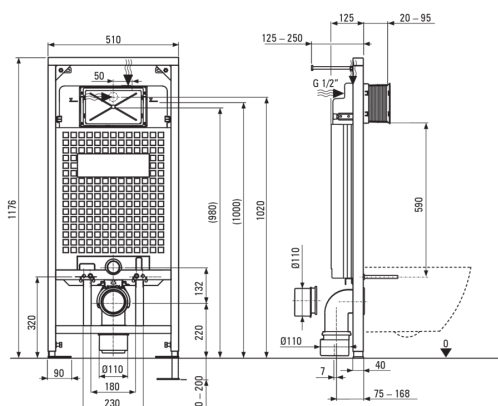

## Set da toilette, a scomparsa

**Codice prodotto:** CDJS6ZPW

**EAN:** 5907650860297

**Colore:** bianco, cromo

**Garanzia [anni]:** 10

### Telaio per wc a scomparsa

Regolazione altezza telaio [mm]	200
Capacità serbatoio [l]	9
Doppio scarico [i]	3/6
Progettato per l'involucro leggero	Sì
Designato per l'installazione davanti al muro portante	Sì
Valvola di connessione g1/2"	Sì
Risciacquo e riempimento silenzioso	Sì
Distanza tra i bulloni di montaggio 180 mm e 230 mm	Sì

### Vaso wc

Finitura	bianco
Tipo	a parete
Tipo a cerchione	senza bordo
Supporti nascosti	Sì