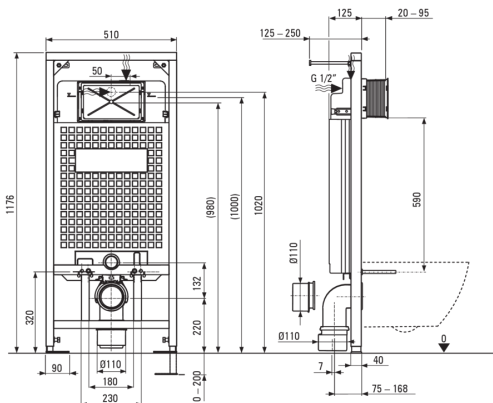

JASMIN

WC készlet, falsík alatti

Cikkszám: CDJS6ZPW
EAN: 5907650860297
Szín: Fehér, króm
Garancia [év]: 10

Falsík alatti keret

A keret magasságának beállítása (mm)	200
Tartály kapacitása [l]	9
Dupla öblítés [l]	3/6
Könnyűszerkezetes építésre tervezve	Igen
A teherhordó fal elé történő beépítésre tervezve	Igen
Csatlakozószelep g1/2"	Igen
Csendes öblítés és töltés	Igen
Szerelőcsavarok távolsága 180 mm és 230 mm	Igen

Wc-csésze

Kivitelezés	Fehér
Típus	falra tehető
Perem típusa	perem nélküli
Rejtett rögzítések	Igen

Wc deszka

Lassan záródó wc ülőke	Igen
Slim típusú wc ülőke	Igen
Gyorskioldó zsanérral ellátott wc deszka	Igen
Antibakteriális	Igen

Öblítő gomb

Kivitelezés	króm
Felület típusa	fényes
A gomb típusa	kétkaros

Kiemelések:

- Innovatív falsík alatti keret
- Kétirányú gomb, amellyel beállíthatja az öblítéshez használt víz mennyiségét
- A kemény és tartós kerámia nem veszíti el tulajdonságait a hosszú használat során sem
- Antibakteriális bevonat a mikroorganizmusok szaporodásának megakadályozására
- Perem nélküli medence a könnyű tisztítás és higiénia érdekében
- Soft-close Wc-ülőke - elkerüljük az ülőke hangos becsapódását a csészébe
- Rögzítési rendszer rejtett rögzítésekkel
- Gyors és egyszerű kioldó funkció
- Az Országos Higiéniai Intézet higiéniai tanúsítványa, amely igazolja, hogy a termék megfelel a biztonsági előírásoknak
- Dedikált tisztítószer, a felületek biztonságos tisztítására