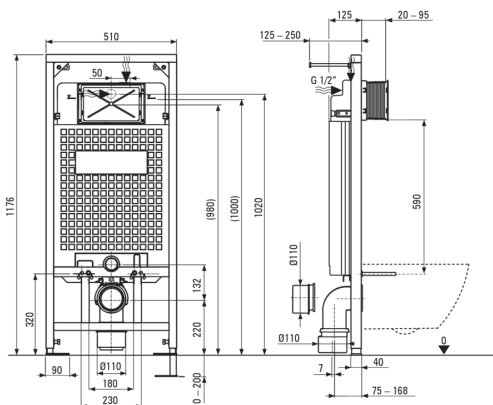

JASMIN

Juego de baño, ocultado

 deante

Código de producto: CDJS6ZPW

EAN: 5907650860297

Color: blanco, cromo

Garantía [años]: 10

Marco de inodoro oculto

Ajuste de altura del marco [mm]	200
Capacidad del tanque [l]	9
Doble descarga [l]	3/6
Designado para carcasa ligera	Sí
Designado para la instalación frente a la pared de carga	Sí
Válvula de conexión g1/2"	Sí
Silencioso enjuague y relleno	Sí
Perno de montaje espacio de 180 mm y 230 mm	Sí