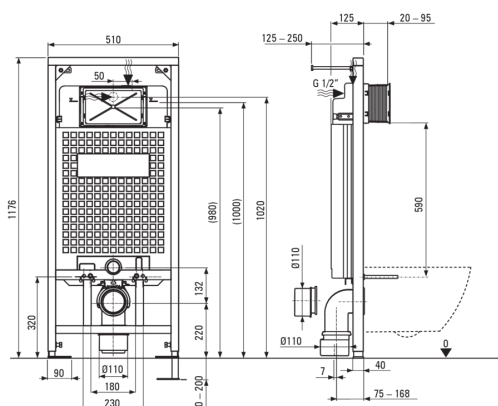

Artikel-Nr.: CDJS6ZPW
EAN: 5907650860297
Farbe: weiß, Chrom
Garantie [Jahre]: 10

Unterputzgestell

Regulierung der stangenhöhe [mm]	200
Behältervolumen [l]	9
2-fache spülung [l]	3/6
Für Leichtenbau bestimmt	Ja
Bestimmt für verbauung vor tragwand	Ja
G1/2"anschlussventil	Ja
Leises spülen und befüllen	Ja
Abstand der montageschrauben 180 mm und 230 mm	Ja

Wc-schüssel

Ausführung	weiß
Typ	Hänge-
Flanschart	spülrandlos
Verdeckte befestigungen	Ja

Wc-deckel

Wc-deckel mit absenkautomatik	Ja
Wc-deckel slim	Ja
Schnelles herausnehmen des deckels	Ja
Antibakteriell	Ja

Betätigungsplatte

Ausführung	Chrom
Art der oberfläche	glänzend
Knopfart	zweiteilig

Charakteristische Merkmale:

- Innovatives Vorwandinstallationssystem
- WC-Betätigungsplatte mit 2-Mengen-Spülung, zum Einstellen der Spülwassermenge
- Harte und langlebige Keramik, die ihre Eigenschaften auch bei längerem Gebrauch nicht verliert
- Antibakterielle Beschichtung zur Verhinderung von Mikrobenwachstum
- Randlose Schüssel für einfache Reinigung und Hygiene
- Sanft schließender WC-Deckel - verhindert lautes Schlagen auf die Schüssel
- Montagesystem mit verdeckten Befestigungselementen
- Schnelle und einfache Entriegelung
- PZH-Hygienezertifikat, das die Übereinstimmung des Produkts mit den Sicherheitsnormen bestätigt
- Spezielles Mittel, das für die zu reinigenden Oberflächen unbedenklich ist