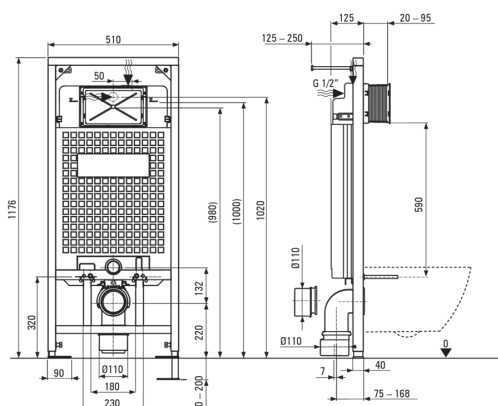

JASMIN

Унітаз з сидінням, прихований

Код продукту: CDJN6ZPW

EAN: 5907650861027

Колір: білий, него

Гарантія: 10

Стелаж прихованого монтажу

Регулювання висоти стійки [мм]	200
Ємність бака [л]	9
Подвійний змив [л]	3/6
Призначений для легкої установки	Так
Призначений для установки перед несучою стіною	Так
З'єднувальний клапан g1 / 2"	Так
Сієхе промивання і наповнення	Так
Відстань між монтажними гвинтами 180 мм і 230 мм	Так

Оздоблення	него
Тип поверхні	мат
Тип кнопки	подвійний

Відмінна риса:

- Інноваційний стелаж прихованого монтажу
- Подвійна кнопка, що дозволяє регулювати кількість води, використовуваної для змиву
- Тверда і міцна кераміка, не втрачає своїх властивостей при тривалому використанні
- Антибактеріальне покриття, що запобігає росту мікробів
- Чаша без обідка для підтримки чистоти і гігієни
- Повільна дошка-для запобігання гучного удару об чашу
- Система монтажу з прихованими кріпленнями
- Функція швидкого і легкого демонтажу
- Гігієнічний сертифікат PZH, що підтверджує відповідність продукту стандартам безпеки
- Пропонуємо спеціальний засіб, безпечний для очищуваних поверхонь