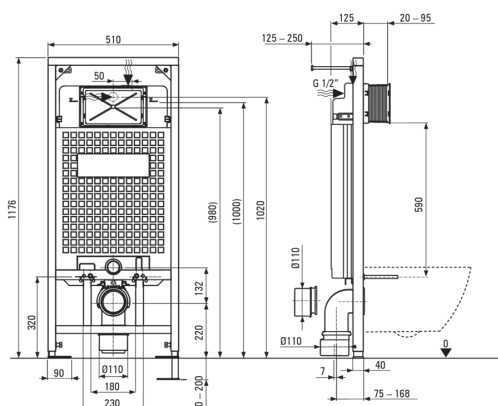

JASMIN

Унітаз з сидінням, прихований

Код продукту: CDJN6ZPW

EAN: 5907650861027

Колір: білий, чорний

Гарантія: 10

Стелаж прихованого монтажу

Регулювання висоти стійки [мм]	200
Ємність бака [л]	9
Подвійний змив [л]	3/6
Призначений для легкої установки	Так
Призначений для установки перед несучою стіною	Так
З'єднувальний клапан g1 / 2"	Так
Сієхе промивання і наповнення	Так
Відстань між монтажними гвинтами 180 мм і 230 мм	Так

Оздоблення	него
Тип поверхні	мат
Тип кнопки	подвійний

Відмінна риса:

- Інноваційний стелаж прихованого монтажу
- Подвійна кнопка, що дозволяє регулювати кількість води, використовуваної для змиву
- Тверда і міцна кераміка, не втрачає своїх властивостей при тривалому використанні
- Антибактеріальне покриття, що запобігає росту мікробів
- Чаша без обідка для підтримки чистоти і гігієни
- Повільна дошка-для запобігання гучного удару об чашу
- Система монтажу з прихованими кріпленнями
- Функція швидкого і легкого демонтажу
- Гігієнічний сертифікат PZH, що підтверджує відповідність продукту стандартам безпеки
- Пропонуємо спеціальний засіб, безпечний для очищуваних поверхонь