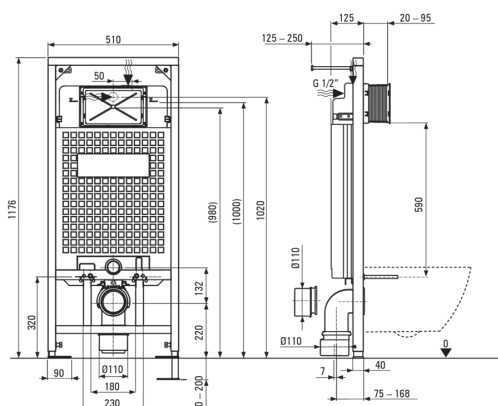

JASMIN

WC set, podometen

koda izdelka: CDJN6ZPW

EAN: 5907650861027

Barva: bel, črna

Garancija [leta]: 10

Podometni okvir

Nastavitev višine okvirja [mm]	200
Kapaciteta posode [l]	9
Dvojno spiranje [i]	3/6
Za lažje ohišje	Ja
Za montažo pred nosilno steno	Ja
Priključni ventil g1/2"	Ja
Tiho praznjenje in polnjenje	Ja
Razmik montažnih vijakov 180 mm in 230 mm	Ja

Wc školjka

Finiš	bel
Tip	stenski
Tip roba	brezroben
Skrita namestitvev	Ja

Pokrov za wc školjko

Pokrov z mehkim zapiranjem	Ja
Tanek pokrov za wc	Ja
Hitra odstranitev pokrova	Ja
Antibakterijsko	Ja

Gumbi za okvirje

Finiš	Nero
Tip površine	mat
Tip gumba	dvodelno

karakteristike:

- Inovativen podometni okvir
- Dvodelni gumb, ki omogoča nastavitev količine vode za splakovanje
- Trda in trpežna keramika, ki po dolgotrajni uporabi ne izgubi svojih lastnosti
- Antibakterijski premaz, ki preprečuje rast mikroorganizmov
- Brez roba za lažje vzdrževanje čistoče in higiene
- Pokrov z mehkim zapiranjem - preprečuje glasno udarjanje ob školjko
- Montažni sistem s skritimi pritrdilnimi elementi
- Funkcija hitre in enostavne sprostitve
- Higienski certifikat Državnega inštituta za higieno, ki potrjuje skladnost izdelka z varnostnimi standardi
- V ponudbi Deante imamo tudi varna namenska čistila