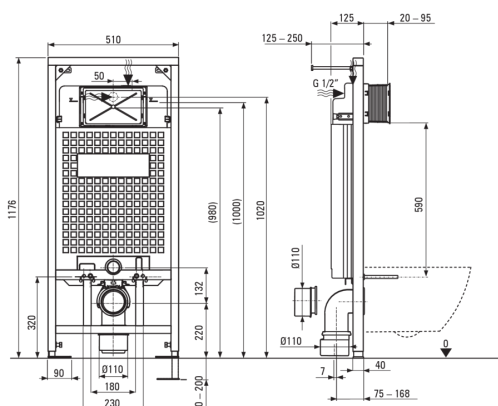

JASMIN

WC set, podometen

koda izdelka: CDJN6ZPW

EAN: 5907650861027

Barva: bel, Nero

Garancija [leta]: 10

Podometni okvir

| | |
|---|-----|
| Nastavitev višine okvirja [mm] | 200 |
| Kapaciteta posode [l] | 9 |
| Dvojno spiranje [l] | 3/6 |
| Za lažje ohišje | Ja |
| Za montažo pred nosilno steno | Ja |
| Priključni ventil g1/2" | Ja |
| Tiho praznjenje in polnjenje | Ja |
| Razmik montažnih vijakov 180 mm in 230 mm | Ja |

Wc školjka

| | |
|--------------------|-----------|
| Finiš | bel |
| Tip | stenski |
| Tip roba | brezroben |
| Skrita namestitvev | Ja |

Pokrov za wc školjko

| | |
|----------------------------|----|
| Pokrov z mehkim zapiranjem | Ja |
| Tanek pokrov za wc | Ja |
| Hitra odstranitev pokrova | Ja |
| Antibakterijsko | Ja |

Gumbi za okvirje

| | |
|--------------|----------|
| Finiš | Nero |
| Tip površine | mat |
| Tip gumba | dvodelno |

karakteristike:

- Inovativen podometni okvir
- Dvodelni gumb, ki omogoča nastavitev količine vode za splakovanje
- Trda in trpežna keramika, ki po dolgotrajni uporabi ne izgubi svojih lastnosti
- Antibakterijski premaz, ki preprečuje rast mikroorganizmov
- Brez roba za lažje vzdrževanje čistoče in higiene
- Pokrov z mehkim zapiranjem - preprečuje glasno udarjanje ob školjko
- Montažni sistem s skritimi pritrdilnimi elementi
- Funkcija hitre in enostavne sprostitve
- Higienski certifikat Državnega inštituta za higieno, ki potrjuje skladnost izdelka z varnostnimi standardi
- V ponudbi Deante imamo tudi varna namenska čistila