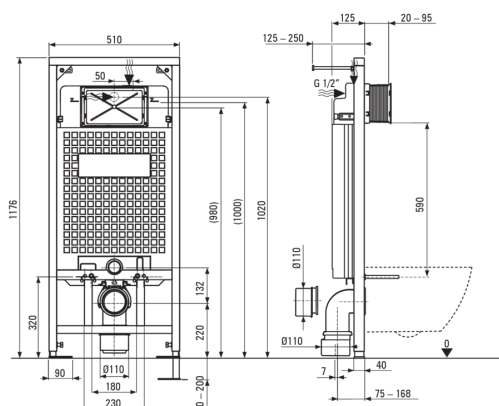

JASMIN

Унитаз с сиденьем, скрытого монтажа

deante

Код товара: CDJN6ZPW

EAN: 5907650861027

Цвет: белый, него

Гарантия [лет]: 10

Стелльж скрытого монтажа

Регулировка высоты стеллажа [мм] 200

Емкость бака (л) 9

Двойной смыв [l] 3/6

Предназначен для легкого строительства Да

Предназначен для установки перед несущей стеной Да

Соединительный клапан g1/2 Да

Бесшумное ополаскивание и наполнение Да

Расстояние между монтажными винтами 180 мм и 230 мм Да

Унитаз

Отделка белый

Тип висящая

Вид воротника безободковая

Скрытые крепления Да

Крышка для унитаза

Крышка с лифтом Да