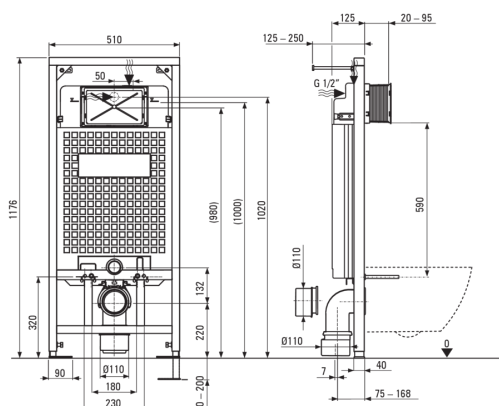

JASMIN

Унитаз с сиденьем, скрытого монтажа

 deante

Код товара: CDJN6ZPW

EAN: 5907650861027

Цвет: белый, черный

Гарантия [лет]: 10

Стелльж скрытого монтажа

Регулировка высоты стеллажа [мм] 200

Емкость бака (л) 9

Двойной смыв [l] 3/6

Предназначен для легкого строительства Да

Предназначен для установки перед несущей стеной Да

Соединительный клапан g1/2 Да

Бесшумное ополаскивание и наполнение Да

Расстояние между монтажными винтами 180 мм и 230 мм Да

Унитаз

Отделка белый

Тип висящая

Вид воротника безободковая

Скрытые крепления Да

Крышка для унитаза

Крышка с лифтом Да