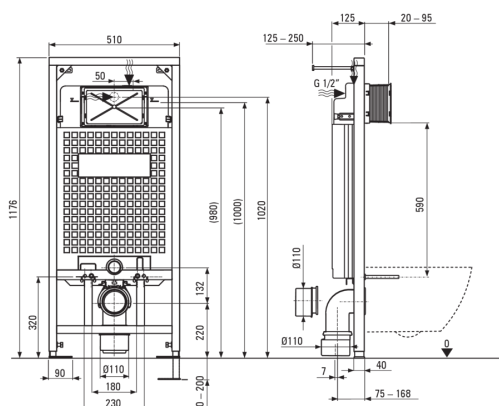

## Set WC, îngropat

Codul produsului: CDJN6ZPW

EAN: 5907650861027

Culoarea: alb, nero

Garanție [ani]: 10

### Cadru wc îngropat

Reglarea înălțimii cadrului [mm]	200
Capacitatea rezervorului [l]	9
Evacuare dublă [l]	3/6
Conceput pentru un cadru ușor	Da
Conceput pentru instalare în fața unui perete portant	Da
Robinet de conexiune g1/2"	Da
Evacuare și umplere silențioase	Da
Distanța șuruburilor de montare 180 mm și 230 mm	Da

### Vas wc

Finisaj	alb
Tip	montare pe perete
Tipul bordurii	fără bordură
Piese îngropate	Da