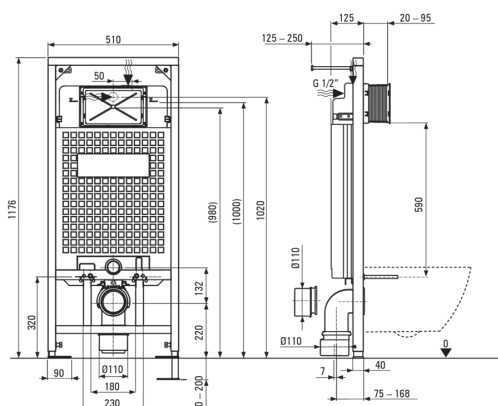

## Set WC, îngropat

Codul produsului: CDJN6ZPW

EAN: 5907650861027

Culoarea: alb, negru

Garanție [ani]: 10

### Cadru wc îngropat

Reglarea înălțimii cadrului [mm]	200
Capacitatea rezervorului [l]	9
Evacuare dublă [l]	3/6
Conceput pentru un cadru ușor	Da
Conceput pentru instalare în fața unui perete portant	Da
Robinet de conexiune g1/2"	Da
Evacuare și umplere silențioase	Da
Distanța șuruburilor de montare 180 mm și 230 mm	Da