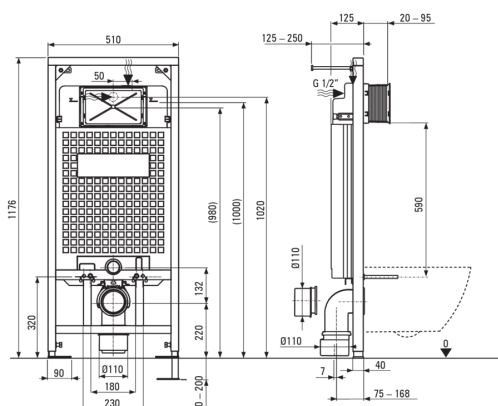

### Stelaż podtynkowy

Regulacja wysokości stelaża [mm]	200
Pojemność zbiornika [l]	9
Podwójne spłukiwanie [l]	3/6
Przeznaczony do zabudowy lekkiej	Tak
Przeznaczony do zabudowy przed ścianą nośną	Tak
Zawór przyłączeniowy g1/2"	Tak
Ciche spłukiwanie i napełnianie	Tak
Rozstaw śrub montażowych 180 mm i 230 mm	Tak