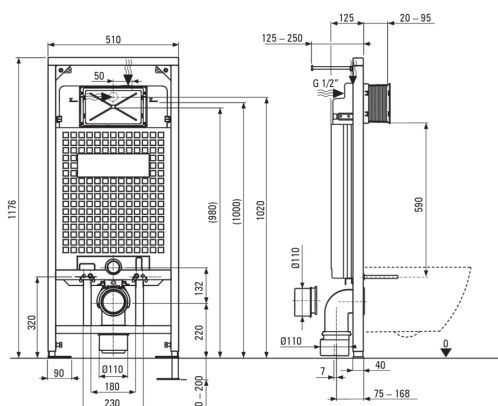

## Set da toilette, a scomparsa

Codice prodotto: CDJN6ZPW

EAN: 5907650861027

Colore: bianco, nero

Garanzia [anni]: 10

### Telaio per wc a scomparsa

Regolazione altezza telaio [mm]	200
Capacità serbatoio [l]	9
Doppio scarico [i]	3/6
Progettato per l'involucro leggero	Sì
Designato per l'installazione davanti al muro portante	Sì
Valvola di connessione g1/2"	Sì
Risciacquo e riempimento silenzioso	Sì
Distanza tra i bulloni di montaggio 180 mm e 230 mm	Sì

### Vaso wc

Finitura	bianco
Tipo	a parete
Tipo a cerchione	senza bordo
Supporti nascosti	Sì