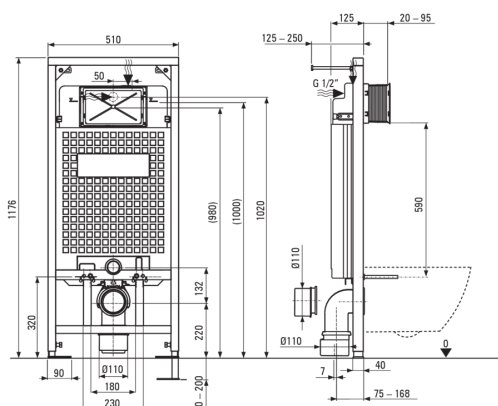

JASMIN

Set da toilette, a scomparsa

Codice prodotto: CDJN6ZPW

EAN: 5907650861027

Colore: bianco, nero

Garanzia [anni]: 10

Telaio per wc a scomparsa

Regolazione altezza telaio [mm]	200
Capacità serbatoio [l]	9
Doppio scarico [i]	3/6
Progettato per l'involucro leggero	Sì
Designato per l'installazione davanti al muro portante	Sì
Valvola di connessione g1/2"	Sì
Risciacquo e riempimento silenzioso	Sì
Distanza tra i bulloni di montaggio 180 mm e 230 mm	Sì

Vaso wc

Finitura	bianco
Tipo	a parete
Tipo a cerchione	senza bordo
Supporti nascosti	Sì

Sedile per wc

Sedile per wc a chiusura rallentata	Sì
Sedile per wc sottile	Sì
Smontaggio rapido del sedile	Sì
Antibatterico	Sì

Pulsanti per il telaio

Finitura	nero
Tipo di superficie	opaco
Tipo a bottone	doppio

Caratteristiche:

- Pulsante doppio, che consente di regolare la quantità di acqua utilizzata per lo sciacquone
- La ceramica dura e resistente non perde le sue proprietà con l'uso prolungato
- Rivestimento antibatterico che impedisce la crescita di microorganismi
- Vaso senza bordo per facilitare la pulizia e l'igiene
- Sedile del WC con chiusura morbida
- Sistema di montaggio con fissaggi nascosti
- Certificato igienico dell'Istituto Nazionale di Igiene che conferma la conformità del prodotto agli standard di sicurezza
- Detergente dedicato, sicuro per le superfici pulite