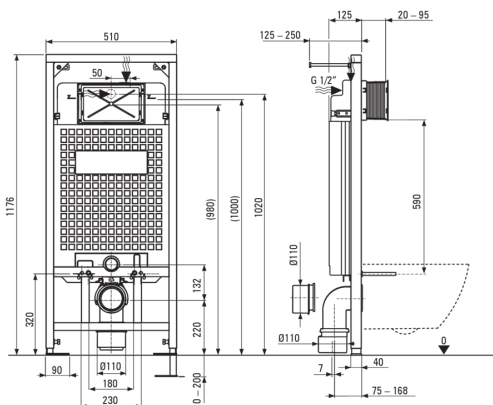

## WC készlet, falsík alatti

Cikkszám: CDJN6ZPW

EAN: 5907650861027

Szín: Fehér, Nero

Garancia [év]: 10

### Falsík alatti keret

A keret magasságának beállítása (mm) 200

Tartály kapacitása [l] 9

Dupla öblítés [l] 3/6

Könnyűszerkezetes építésre tervezve Igen

A teherhordó fal elé történő

beépítésre tervezve Igen

Csatlakozószelep g1/2" Igen

Csendes öblítés és töltés Igen

Szerelőcsavarok távolsága 180 mm és

230 mm Igen

### Wc-csésze

Kivitelezés Fehér

Típus falra tehető

Perem típusa perem nélküli

Rejtett rögzítések Igen