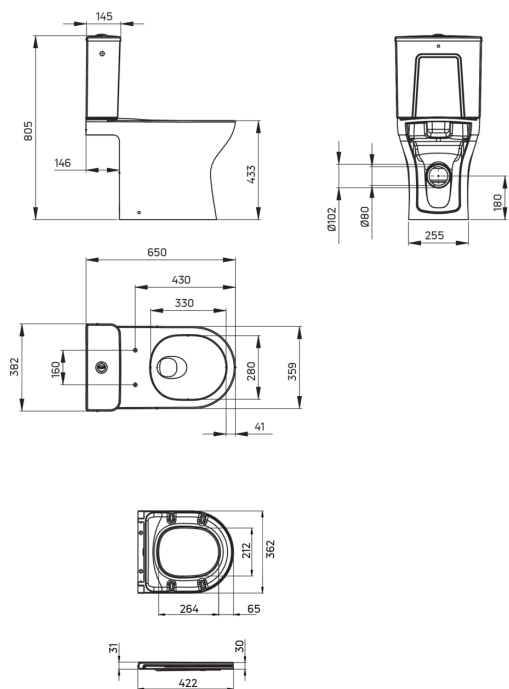

JASMIN

Vas de WC, compact

Codul produsului: CDJD6RPS

EAN: 5907650868248

Culoarea: alb

Garanție [ani]: 10

Vas wc

Material	ceramic
Tip	de sine stătător
Tipul bordurii	fără bordură