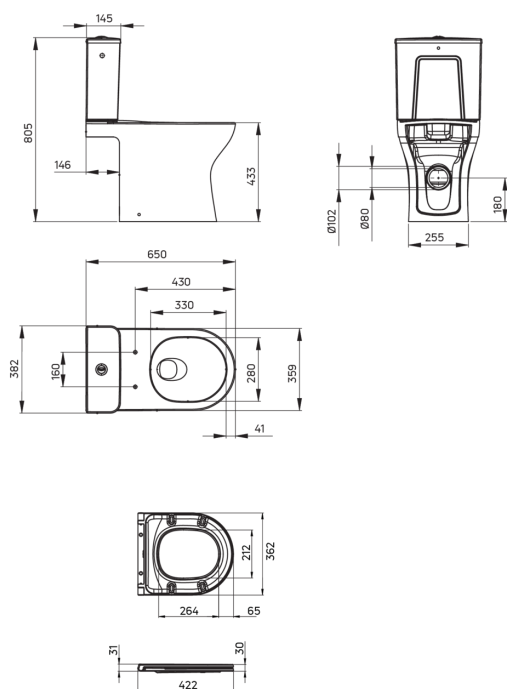

JASMIN

WC-csésze, Kompakt

Cikkszám: CDJD6RPS
EAN: 5907650868248
Szín: Fehér
Garancia [év]: 10

Wc-csésze

Anyag	kerámia
Típus	Álló
Perem típusa	perem nélküli

Kiemelések:

- Gyors és egyszerű kioldó funkció
- Az Országos Higiéniai Intézet higiéniai tanúsítványa, amely igazolja, hogy a termék megfelel a biztonsági előírásoknak
- A kemény és tartós kerámia nem veszíti el tulajdonságait a hosszú használat során sem
- Antibakteriális bevonat a mikroorganizmusok szaporodásának megakadályozására
- Perem nélküli medence a könnyű tisztítás és higiénia érdekében
- Az ajánlat tartalmaz egy tisztítószert a szerelvényekhez, amely bármilyen színhez használható