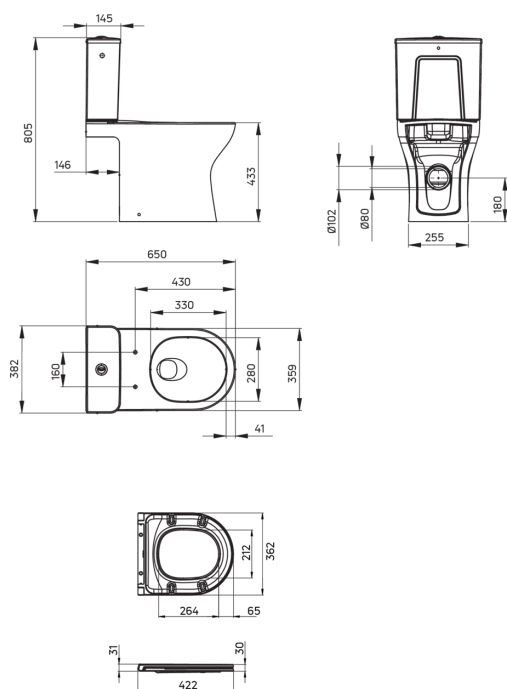

## cuvette des toilettes, monobloc

Code produit: CDJD6RPS

EAN: 5907650868248

Couleur: blanc

Garantie [années]: 10