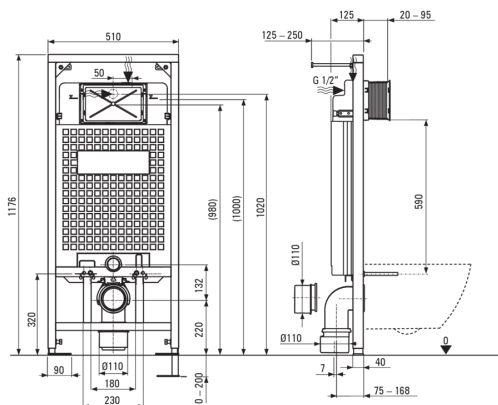

JASMIN

Унітаз з сидінням, прихований

Код продукту: CDJA6ZPW

EAN: 5907650860990

Колір: білий

Гарантія: 10

Стелаж прихованого монтажу

Регулювання висоти стійки [мм]	200
Ємність бака [л]	9
Подвійний змив [л]	3/6
Призначений для легкої установки	Так
Призначений для установки перед несучою стіною	Так
З'єднувальний клапан g1 / 2"	Так
Сієхе промивання і наповнення	Так
Відстань між монтажними гвинтами 180 мм і 230 мм	Так

Оздоблення	bianco
Тип поверхні	мат
Тип кнопки	подвійний

Відмінна риса:

- Інноваційний стелаж прихованого монтажу
- Подвійна кнопка, що дозволяє регулювати кількість води, використовуваної для змиву
- Тверда і міцна кераміка, не втрачає своїх властивостей при тривалому використанні
- Антибактеріальне покриття, що запобігає росту мікробів
- Чаша без обідка для підтримки чистоти і гігієни
- Функція швидкого і легкого демонтажу
- Повільна дошка-для запобігання гучного удару об чашу
- Система монтажу з прихованими кріпленнями
- Гігієнічний сертифікат PZH, що підтверджує відповідність продукту стандартам безпеки
- Пропонуємо спеціальний засіб, безпечний для очищуваних поверхонь