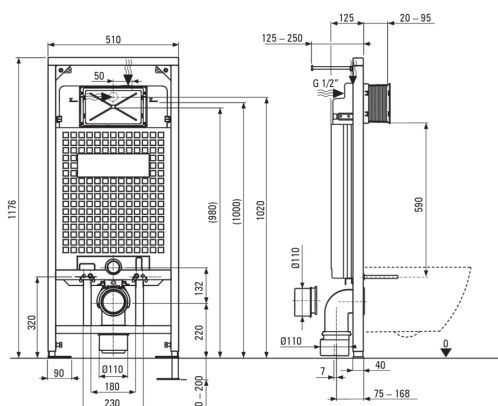

## WC set, podometen

koda izdelka: CDJA6ZPW

EAN: 5907650860990

Barva: bel

Garancija [leta]: 10

### Podometni okvir

Nastavitev višine okvirja [mm]	200
Kapaciteta posode [l]	9
Dvojno spiranje [l]	3/6
Za lažje ohišje	Ja
Za montažo pred nosilno steno	Ja
Priključni ventil g1/2"	Ja
Tiho praznjenje in polnjenje	Ja
Razmik montažnih vijakov 180 mm in 230 mm	Ja