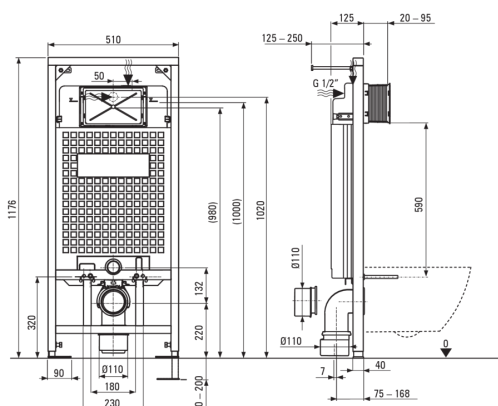

JASMIN

WC set, podometen

koda izdelka: CDJA6ZPW

EAN: 5907650860990

Barva: bel

Garancija [leta]: 10

Podometni okvir

Nastavitev višine okvirja [mm]	200
Kapaciteta posode [l]	9
Dvojno spiranje [i]	3/6
Za lažje ohišje	Ja
Za montažo pred nosilno steno	Ja
Priključni ventil g1/2"	Ja
Tiho praznjenje in polnjenje	Ja
Razmik montažnih vijakov 180 mm in 230 mm	Ja

Wc školjka

Finiš	bel
Tip	stenski
Tip roba	brezroben
Skrita namestitvev	Ja

Pokrov za wc školjko

Pokrov z mehkim zapiranjem	Ja
Tanek pokrov za wc	Ja
Hitra odstranitev pokrova	Ja
Antibakterijsko	Ja

Gumbi za okvirje

Finiš	bel
Tip površine	mat
Tip gumba	dvodelno

karakteristike:

- Inovativen podometni okvir
- Dvodelni gumb, ki omogoča nastavitev količine vode za splakovanje
- Trda in trpežna keramika, ki po dolgotrajni uporabi ne izgubi svojih lastnosti
- Antibakterijski premaz, ki preprečuje rast mikroorganizmov
- Brez roba za lažje vzdrževanje čistoče in higieno
- Funkcija hitre in enostavne sprostitve
- Pokrov z mehkim zapiranjem - preprečuje glasno udarjanje ob školjko
- Montažni sistem s skritimi pritrdilnimi elementi
- Higijenski certifikat Državnega inštituta za higieno, ki potrjuje skladnost izdelka z varnostnimi standardi
- V ponudbi Deante imamo tudi varna namenska čistila