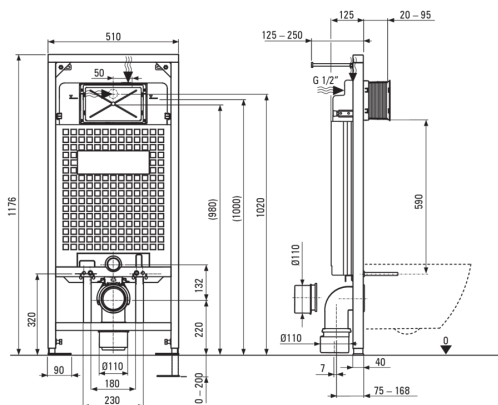

JASMIN

Унитаз с сиденьем, скрытого монтажа

deante

Код товара: CDJA6ZPW

EAN: 5907650860990

Цвет: белый

Гарантия [лет]: 10

Стелльж скрытого монтажа

Регулировка высоты стеллажа [мм]	200
Емкость бака (л)	9
Двойной смыв [l]	3/6
Предназначен для легкого строительства	Да
Предназначен для установки перед несущей стеной	Да
Соединительный клапан g1/2	Да
Бесшумное ополаскивание и наполнение	Да
Расстояние между монтажными винтами 180 мм и 230 мм	Да

Унитаз

Отделка	белый
Тип	висящая
Вид воротника	безободковая
Скрытые крепления	Да

Крышка для унитаза

Крышка с лифтом	Да
Крышка типа слим	Да
Быстрое снятие крышки	Да
Антибактериальный	Да

Кнопка для смыва

Отделка	bianco
Вид поверхности	мат
Вид кнопки	двойной