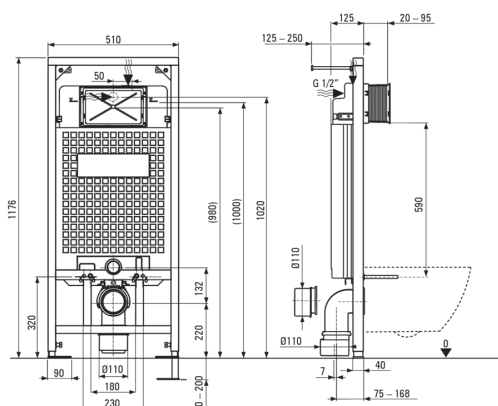

### Стелльж скрытого монтажа

Регулировка высоты стеллажа [мм] 200

Емкость бака (л) 9

Двойной смыв [l] 3/6

Предназначен для легкого строительства Да

Предназначен для установки перед несущей стеной Да

Соединительный клапан g1/2 Да

Бесшумное ополаскивание и наполнение Да

Расстояние между монтажными винтами 180 мм и 230 мм Да

### Кнопка для смыва

Отделка bianco

Вид поверхности мат

Вид кнопки двойной