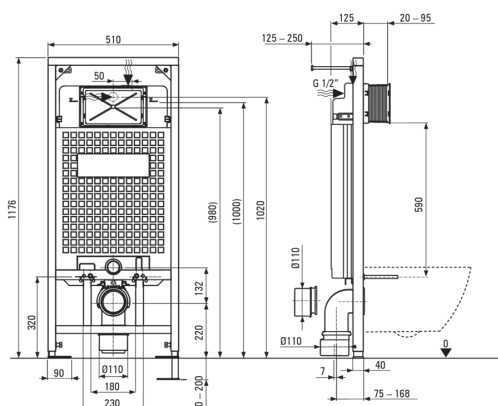

JASMIN

Set WC, îngropat

Codul produsului: CDJA6ZPW

EAN: 5907650860990

Culoarea: alb

Garanție [ani]: 10

Cadru wc îngropat

| | |
|---|-----|
| Reglarea înălțimii cadrului [mm] | 200 |
| Capacitatea rezervorului [l] | 9 |
| Evacuare dublă [l] | 3/6 |
| Conceput pentru un cadru ușor | Da |
| Conceput pentru instalare în fața unui perete portant | Da |
| Robinet de conexiune g1/2" | Da |
| Evacuare și umplere silențioase | Da |
| Distanța șuruburilor de montare 180 mm și 230 mm | Da |

Vas wc

| | |
|-----------------|-------------------|
| Finisaj | alb |
| Tip | montare pe perete |
| Tipul bordurii | fără bordură |
| Piese îngropate | Da |

Capac wc

| | |
|-----------------------------|----|
| Capac wc cu închidere lentă | Da |
| Capac wc delicat | Da |
| Detășare rapidă a capacului | Da |
| Antibacterian | Da |

Butoane pentru cadru

| | |
|------------------|--------|
| Finisaj | bianco |
| Tipul suprafeței | mat |
| Tipul butonului | dublu |

Caracteristici:

- Buton dublu, care permite reglarea volumului de apă folosit
- Ceramică solidă și rezistentă care nu își pierde proprietățile după o folosință îndelungată
- Acoperirea antibacteriană intervine creșterea microorganismelor
- Cuvă fără bordură pentru curățare și igienizare ușoară
- Funcție de deconectare rapidă și ușoară
- Capac de WC cu închidere lentă
- Sistem de instalare cu elemente de fixare mascate
- Agent de curățare special, sigur pentru suprafețele curățate