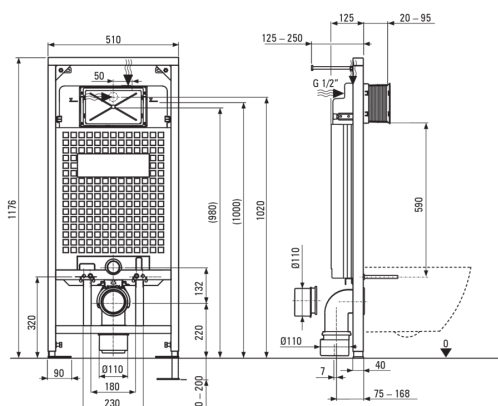

JASMIN

Set WC, îngropat

Codul produsului: CDJA6ZPW

EAN: 5907650860990

Culoarea: alb

Garanție [ani]: 10

Cadru wc îngropat

Reglarea înălțimii cadrului [mm]	200
Capacitatea rezervorului [l]	9
Evacuare dublă [l]	3/6
Conceput pentru un cadru ușor	Da
Conceput pentru instalare în fața unui perete portant	Da
Robinet de conexiune g1/2"	Da
Evacuare și umplere silențioase	Da
Distanța șuruburilor de montare 180 mm și 230 mm	Da

Vas wc

Finisaj	alb
Tip	montare pe perete
Tipul bordurii	fără bordură
Piese îngropate	Da

Capac wc

Capac wc cu închidere lentă	Da
Capac wc delicat	Da
Detășare rapidă a capacului	Da
Antibacterian	Da

Butoane pentru cadru

Finisaj	bianco
Tipul suprafeței	mat
Tipul butonului	dublu

Caracteristici:

- Buton dublu, care permite reglarea volumului de apă folosit
- Ceramică solidă și rezistentă care nu își pierde proprietățile după o folosință îndelungată
- Acoperirea antibacteriană intervine creșterea microorganismelor
- Cuvă fără bordură pentru curățare și igienizare ușoară
- Funcție de deconectare rapidă și ușoară
- Capac de WC cu închidere lentă
- Sistem de instalare cu elemente de fixare mascate
- Agent de curățare special, sigur pentru suprafețele curățate