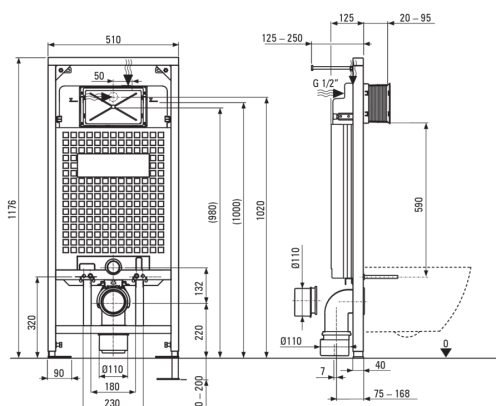

JASMIN

Zestaw WC podtynkowy

Cena Netto: **1543,90 zł**
Cena Brutto: **1899,00 zł**

Kod produktu: CDJA6ZPW

EAN: 5907650860990

Kolor: biały

Gwarancja [lata]: 10

Stelaż podtynkowy

Regulacja wysokości stelaża [mm]	200
Pojemność zbiornika [l]	9
Podwójne spłukiwanie [l]	3/6
Przeznaczony do zabudowy lekkiej	Tak
Przeznaczony do zabudowy przed ścianą nośną	Tak
Zawór przyłączeniowy g1/2"	Tak
Ciche spłukiwanie i napełnianie	Tak
Rozstaw śrub montażowych 180 mm i 230 mm	Tak

Miska wc

Wykończenie	biały
Typ	wisząca
Rodzaj kołnierza	bezkolnierzowa
Ukryte mocowania	Tak

Deska wc

Deska wolnoopadająca	Tak
Deska typu slim	Tak
Szybkie wypinanie deski	Tak
Antybakteryjność	Tak

Przycisk spłukujący

Wykończenie	bianco
Rodzaj powierzchni	mat
Rodzaj przycisku	dwudzielny

Wyróżniki:

- Innowacyjny stelaż podtynkowy
- Przycisk dwudzielny, umożliwiający dostosowanie ilości wody użytej do spłukania, domyślnie ustawiony na poziomie 3l i 6l
- Twarda i wytrzymała ceramika, nie traci swoich właściwości przy długim użytkowaniu
- Powłoka antybakteryjna, zapobiegająca rozwojowi drobnoustrojów
- Miska bezkolnierzowa ułatwiająca utrzymanie czystości i higieny
- Funkcja szybkiego i łatwego wypinania
- Deska wolnoopadająca - zapobiegająca głośnemu uderzeniu o miskę
- System montażu z ukrytymi mocowaniami
- Atest higieniczny PZH potwierdzający zgodność produktu z normami bezpieczeństwa
- W ofercie dedykowany środek bezpieczny dla czyszczonych powierzchni