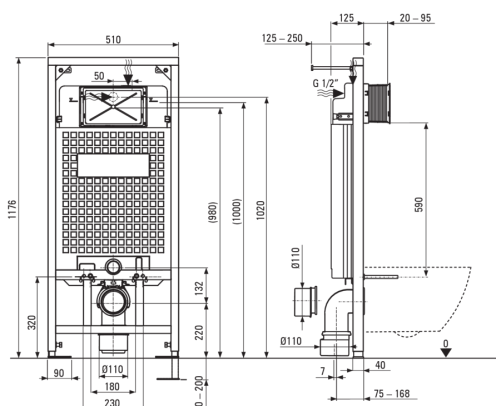

JASMIN

Zestaw WC podtynkowy

Cena Netto: 1592,68 zł
Cena Brutto: 1959,00 zł

Kod produktu: CDJA6ZPW

EAN: 5907650860990

Kolor: biały, biało

Gwarancja [lata]: 10

Stelaż podtynkowy

| | |
|---|-----|
| Regulacja wysokości stelaża [mm] | 200 |
| Pojemność zbiornika [l] | 9 |
| Podwójne spłukiwanie [l] | 3/6 |
| Przeznaczony do zabudowy lekkiej | Tak |
| Przeznaczony do zabudowy przed ścianą nośną | Tak |
| Zawór przyłączeniowy g1/2" | Tak |
| Ciche spłukiwanie i napełnianie | Tak |
| Rozstaw śrub montażowych 180 mm i 230 mm | Tak |

Miska wc

| | |
|------------------|----------------|
| Wykończenie | biały |
| Typ | wisząca |
| Rodzaj kołnierza | bezkolnierzowa |
| Ukryte mocowania | Tak |

Deska wc

| | |
|-------------------------|-----|
| Deska wolnoopadająca | Tak |
| Deska typu slim | Tak |
| Szybkie wypinanie deski | Tak |
| Antybakteryjność | Tak |

Przycisk spłukujący

| | |
|--------------------|------------|
| Wykończenie | bianco |
| Rodzaj powierzchni | mat |
| Rodzaj przycisku | dwudzielny |

Wyróżniki:

- Innowacyjny stelaż podtynkowy
- Przycisk dwudzielny, umożliwiający dostosowanie ilości wody użytej do spłukania, domyślnie ustawiony na poziomie 3l i 6l
- Twarda i wytrzymała ceramika, nie traci swoich właściwości przy długim użytkowaniu
- Powłoka antybakteryjna, zapobiegająca rozwojowi drobnoustrojów
- Miska bezkolnierzowa ułatwiająca utrzymanie czystości i higieny
- Funkcja szybkiego i łatwego wypinania
- Deska wolnoopadająca - zapobiegająca głośnemu uderzeniu o miskę
- System montażu z ukrytymi mocowaniami
- Atest higieniczny PZH potwierdzający zgodność produktu z normami bezpieczeństwa
- W ofercie dedykowany środek bezpieczny dla czyszczonych powierzchni