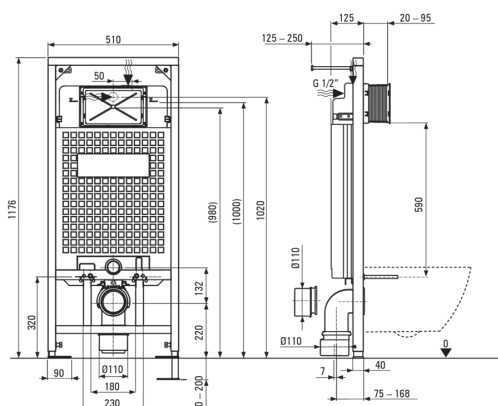

## Set da toilette, a scomparsa

Codice prodotto: CDJA6ZPW

EAN: 5907650860990

Colore: bianco

Garanzia [anni]: 10

### Telaio per wc a scomparsa

Regolazione altezza telaio [mm]	200
Capacità serbatoio [l]	9
Doppio scarico [i]	3/6
Progettato per l'involucro leggero	Sì
Designato per l'installazione davanti al muro portante	Sì
Valvola di connessione g1/2"	Sì
Risciacquo e riempimento silenzioso	Sì
Distanza tra i bulloni di montaggio 180 mm e 230 mm	Sì

### Vaso wc

Finitura	bianco
Tipo	a parete
Tipo a cerchione	senza bordo
Supporti nascosti	Sì