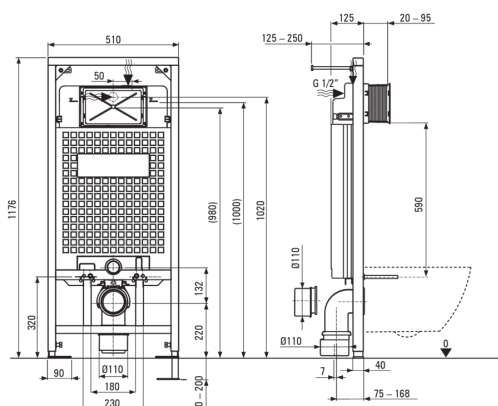

JASMIN

Set da toilette, a scomparsa

Codice prodotto: CDJA6ZPW

EAN: 5907650860990

Colore: bianco

Garanzia [anni]: 10

Telaio per wc a scomparsa

Regolazione altezza telaio [mm]	200
Capacità serbatoio [l]	9
Doppio scarico [i]	3/6
Progettato per l'involucro leggero	Sì
Designato per l'installazione davanti al muro portante	Sì
Valvola di connessione g1/2"	Sì
Risciacquo e riempimento silenzioso	Sì
Distanza tra i bulloni di montaggio 180 mm e 230 mm	Sì

Vaso wc

Finitura	bianco
Tipo	a parete
Tipo a cerchione	senza bordo
Supporti nascosti	Sì

Sedile per wc

Sedile per wc a chiusura rallentata	Sì
Sedile per wc sottile	Sì
Smontaggio rapido del sedile	Sì
Antibatterico	Sì

Pulsanti per il telaio

Finitura	bianco
Tipo di superficie	opaco
Tipo a bottone	doppio

Caratteristiche:

- Pulsante doppio, che consente di regolare la quantità di acqua utilizzata per lo sciacquone
- La ceramica dura e resistente non perde le sue proprietà con l'uso prolungato
- Rivestimento antibatterico che impedisce la crescita di microorganismi
- Vaso senza bordo per facilitare la pulizia e l'igiene
- Sedile del WC con chiusura morbida
- Sistema di montaggio con fissaggi nascosti
- Certificato igienico dell'Istituto Nazionale di Igiene che conferma la conformità del prodotto agli standard di sicurezza
- Detergente dedicato, sicuro per le superfici pulite