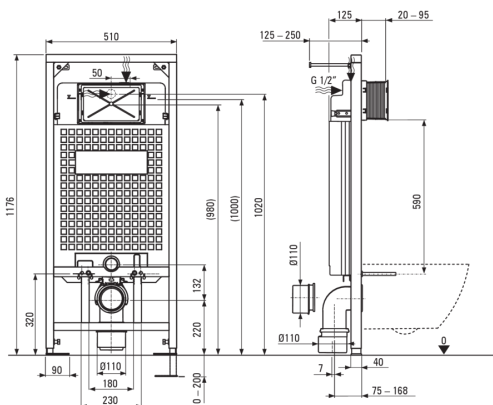

## WC készlet, falsík alatti

Cikkszám: CDJA6ZPW  
EAN: 5907650860990  
Szín: Fehér  
Garancia [év]: 10

### Falsík alatti keret

A keret magasságának beállítása (mm)	200
Tartály kapacitása [l]	9
Dupla öblítés [l]	3/6
Könnyűszerkezetes építésre tervezve	Igen
A teherhordó fal elé történő beépítésre tervezve	Igen
Csatlakozószelep g1/2"	Igen
Csendes öblítés és töltés	Igen
Szerelőcsavarok távolsága 180 mm és 230 mm	Igen

### Wc-csésze

Kivitelezés	Fehér
Típus	falra tehető
Perem típusa	perem nélküli
Rejtett rögzítések	Igen