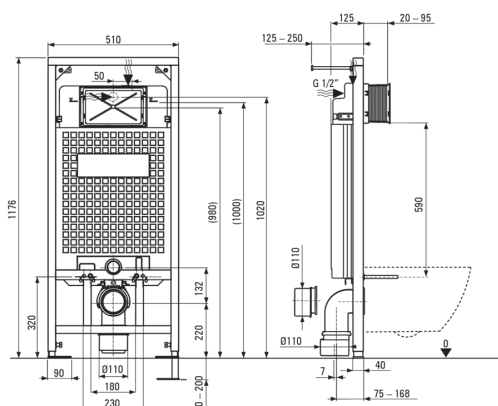

JASMIN

Juego de baño, ocultado

deante

Código de producto: CDJA6ZPW

EAN: 5907650860990

Color: blanco

Garantía [años]: 10

Marco de inodoro oculto

Ajuste de altura del marco [mm]	200
Capacidad del tanque [l]	9
Doble descarga [l]	3/6
Designado para carcasa ligera	Sí
Designado para la instalación frente a la pared de carga	Sí
Válvula de conexión g1/2"	Sí
Silencioso enjuague y relleno	Sí
Perno de montaje espacio de 180 mm y 230 mm	Sí