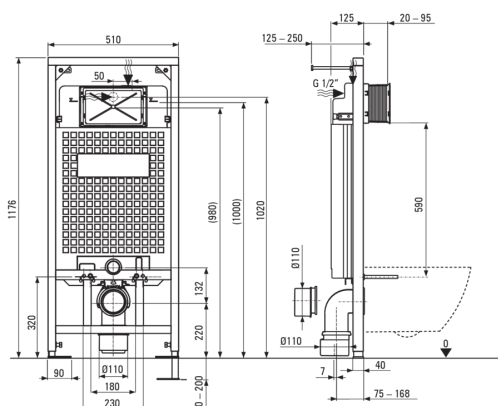

Artikel-Nr.: CDJA6ZPW
EAN: 5907650860990
Farbe: weiß
Garantie [Jahre]: 10

Unterputzgestell

Regulierung der stangenhöhe [mm]	200
Behältervolumen [l]	9
2-fache spülung [l]	3/6
Für leichtanbau bestimmt	Ja
Bestimmt für verbauung vor tragwand	Ja
G1/2"anschlussventil	Ja
Leises spülen und befüllen	Ja
Abstand der montageschrauben 180 mm und 230 mm	Ja

Wc-schüssel

Ausführung	weiß
Typ	Hänge-
Flanschart	spülrandlos
Verdeckte befestigungen	Ja

Wc-deckel

Wc-deckel mit absenkautomatik	Ja
Wc-deckel slim	Ja
Schnelles herausnehmen des deckels	Ja
Antibakteriell	Ja

Betätigungsplatte

Ausführung	bianco
Art der oberfläche	mat
Knopfart	zweiteilig

Charakteristische Merkmale:

- Innovatives Vorwandinstallationssystem
- WC-Betätigungsplatte mit 2-Mengen-Spülung, zum Einstellen der Spülwassermenge
- Harte und langlebige Keramik, die ihre Eigenschaften auch bei längerem Gebrauch nicht verliert
- Antibakterielle Beschichtung zur Verhinderung von Mikrobenwachstum
- Randlose Schüssel für einfache Reinigung und Hygiene
- Schnelle und einfache Entriegelung
- Sanft schließender WC-Deckel - verhindert lautes Schlagen auf die Schüssel
- Montagesystem mit verdeckten Befestigungselementen
- PZH-Hygienezertifikat, das die Übereinstimmung des Produkts mit den Sicherheitsnormen bestätigt
- Spezielles Mittel, das für die zu reinigenden Oberflächen unbedenklich ist