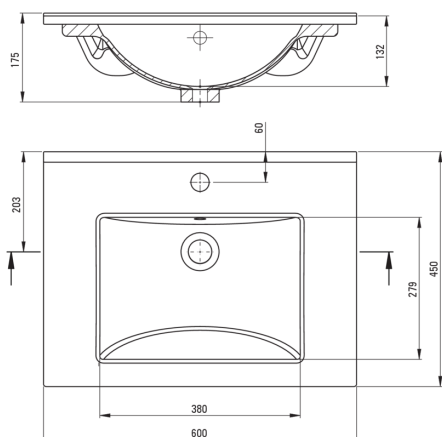

FLOKS

Lavoar ceramic, încastrat

deante

Codul produsului: CDI_6U6M

EAN: 5908212022429

Culoarea: alb

Garanție [ani]: 10

Lavoar

Material	ceramic
Lățime [mm]	450
Lungimea [mm]	600
Înălțime [mm]	175
Metoda de instalare	încastrat

Caracteristici:

- Ceramică solidă și rezistentă care nu își pierde proprietățile după o folosință îndelungată
- Acoperirea antibacteriană intervine creșterea microorganismelor
- Agent de curățare special, sigur pentru suprafețele curățate
- Doar cele mai bune materiale, a căror calitate a fost certificată prin teste de laborator