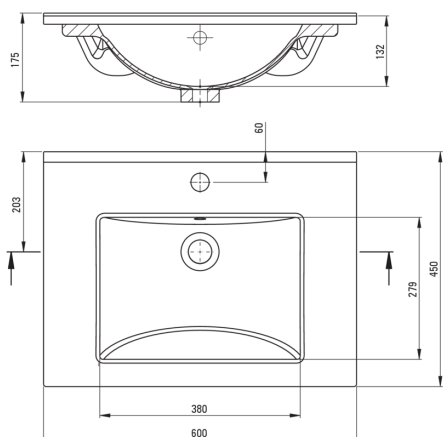

FLOKS

Lavoar ceramic, încastrat

deante

Codul produsului: CDI_6U6M

EAN: 5908212022429

Culoarea: alb

Garanție [ani]: 10

Lavoar

Material	ceramic
Lățime [mm]	450
Lungimea [mm]	600
Înălțime [mm]	175
Metoda de instalare	încastrat

Caracteristici:

- Ceramică solidă și rezistentă care nu își pierde proprietățile după o folosință îndelungată
- Acoperirea antibacteriană intervine creșterea microorganismelor
- Agent de curățare special, sigur pentru suprafețele curățate
- Doar cele mai bune materiale, a căror calitate a fost certificată prin teste de laborator