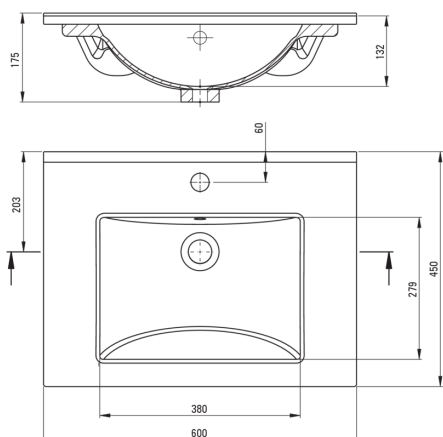

FLOKS

Umywalka ceramiczna wpuszczana

Cena Netto: 405,69 zł
Cena Brutto: 499,00 zł

deante

Kod produktu: CDI_6U6M

EAN: 5908212022429

Kolor: biały

Gwarancja [lata]: 10

Umywalka

Materiał	ceramika
Szerokość [mm]	450
Długość [mm]	600
Wysokość [mm]	175
Sposób montażu	wpuszczana

Wyróżniki:

- Twarda i wytrzymała ceramika, nie traci swoich właściwości przy długim użytkowaniu
- Powłoka antybakteryjna, zapobiegająca rozwojowi drobnoustrojów
- W ofercie dedykowany środek bezpieczny dla czyszczonych powierzchni
- Tylko najlepsze materiały, których jakość potwierdzamy badaniami w laboratorium