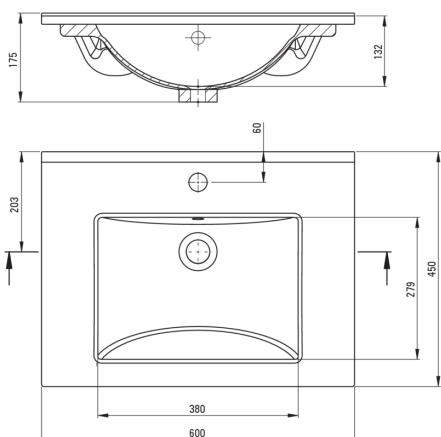

FLOKS

Umywalka ceramiczna wpuszczana

Cena Netto: 405,69 zł
Cena Brutto: 499,00 zł

deante

Kod produktu: CDI_6U6M

EAN: 5908212022429

Kolor: biały

Gwarancja [lata]: 10

Umywalka

Materiał	ceramika
Szerokość [mm]	450
Długość [mm]	600
Wysokość [mm]	175
Sposób montażu	wpuszczana

Wyróżniki:

- Twarda i wytrzymała ceramika, nie traci swoich właściwości przy długim użytkowaniu
- Powłoka antybakteryjna, zapobiegająca rozwojowi drobnoustrojów
- W ofercie dedykowany środek bezpieczny dla czyszczonych powierzchni
- Tylko najlepsze materiały, których jakość potwierdzamy badaniami w laboratorium