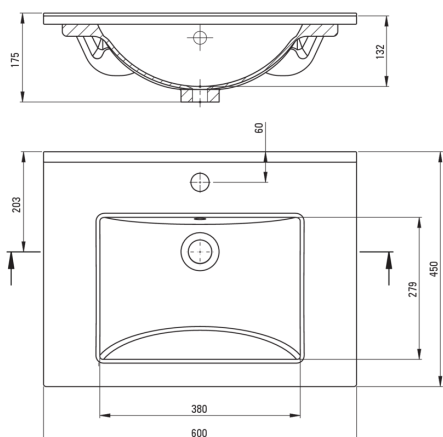

FLOKS

Lavabo in ceramica, ad incasso

deante

Codice prodotto: CDI_6U6M

EAN: 5908212022429

Colore: bianco

Garanzia [anni]: 10

Lavabo

Materiale	in ceramica
Larghezza [mm]	450
Lunghezza [mm]	600
Altezza [mm]	175
Metodo di installazione	ad incasso

Caratteristiche:

- La ceramica dura e resistente non perde le sue proprietà con l'uso prolungato
- Rivestimento antibatterico che impedisce la crescita di microorganismi
- Detergente dedicato, sicuro per le superfici pulite
- Solo i migliori materiali, la cui qualità è stata confermata da test di laboratorio