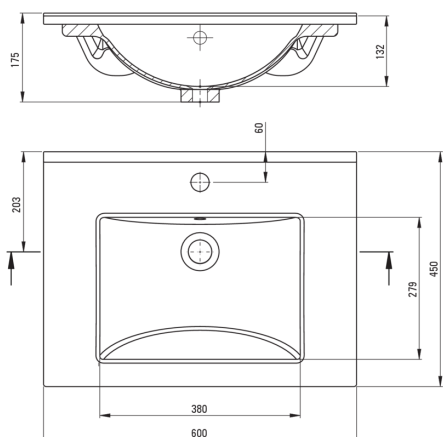

FLOKS

Kerámia mosdókagyló, beépíthető

Cikkszám: CDI_6U6M

EAN: 5908212022429

Szín: Fehér

Garancia [év]: 10

Mosdókagyló

Anyag	kerámia
Szélesség [mm]	450
Hosszúság [mm]	600
Magasság [mm]	175
Beszereleési mód	beépíthető

Kiemelések:

- A kemény és tartós kerámia nem veszíti el tulajdonságait a hosszú használat során sem
- Antibakteriális bevonat a mikroorganizmusok szaporodásának megakadályozására
- Dedikált tisztítószer, a felületek biztonságos tisztítására
- Csak a legjobb alapanyagokból, amelyek minőségét laboratóriumi vizsgálatok igazolták