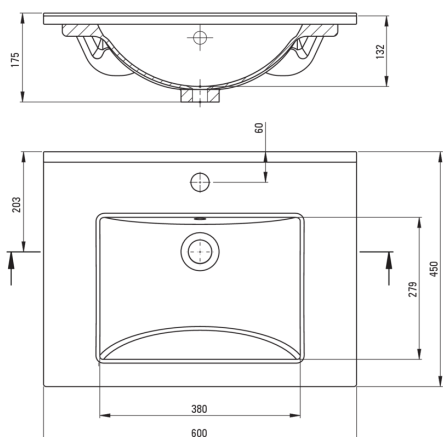

FLOKS

Lavabo de cerámica, empotrado

Código de producto: CDI_6U6M

EAN: 5908212022429

Color: blanco

Garantía [años]: 10

Lavabo

Material	cerámico
Ancho [mm]	450
Longitud [mm]	600
Altura [mm]	175
Metodo de instalacion	empotrado

Características:

- Cerámica dura y duradera, no pierde sus propiedades con un uso largo
- Recubrimiento antibacteriano, evitando el desarrollo de microorganismos
- Una medida dedicada en la oferta es una caja fuerte dedicada para superficies limpias
- Solo los mejores materiales cuya calidad es confirmada por la investigación en el laboratorio