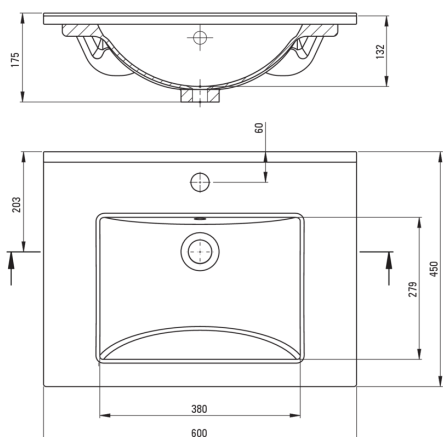

FLOKS

Keramikwaschbecken, Einbau

Artikel-Nr.: CDI_6U6M

EAN: 5908212022429

Farbe: weiß

Garantie [Jahre]: 10

Waschbecken

Material	Keramik
Breite [mm]	450
Länge	600
Höhe	175
Methode der Montage	Einbau

Charakteristische Merkmale:

- Harte und langlebige Keramik, die ihre Eigenschaften auch bei längerem Gebrauch nicht verliert
- Antibakterielle Beschichtung zur Verhinderung von Mikrobenwachstum
- Spezielles Mittel, das für die zu reinigenden Oberflächen unbedenklich ist
- Nur die besten Materialien, deren Qualität durch Laboruntersuchungen bestätigt wird