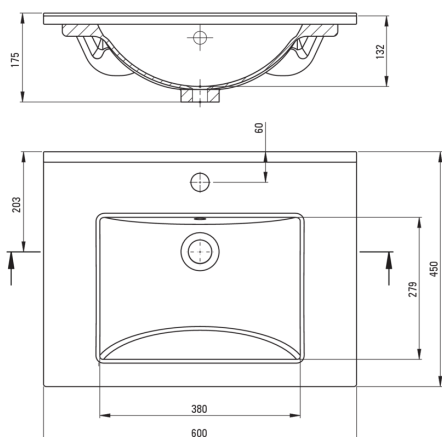

FLOKS

Keramikwaschbecken, Einbau

Artikel-Nr.: CDI_6U6M

EAN: 5908212022429

Farbe: weiß

Garantie [Jahre]: 10

Waschbecken

Material	Keramik
Breite [mm]	450
Länge	600
Höhe	175
Methode der Montage	Einbau

Charakteristische Merkmale:

- Harte und langlebige Keramik, die ihre Eigenschaften auch bei längerem Gebrauch nicht verliert
- Antibakterielle Beschichtung zur Verhinderung von Mikrobenwachstum
- Spezielles Mittel, das für die zu reinigenden Oberflächen unbedenklich ist
- Nur die besten Materialien, deren Qualität durch Laboruntersuchungen bestätigt wird