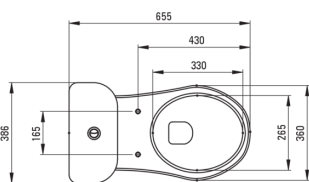

## Vas de WC, compact

Codul produsului: CDFD6LSS

EAN: 5907650868866

Culoarea: alb

Garanție [ani]: 10