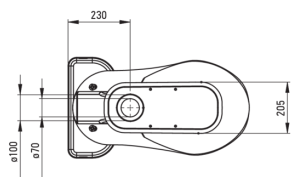

FUNKIA

Vas de WC, compact

Codul produsului: CDFD6LSS

EAN: 5907650868866

Culoarea: alb

Garanție [ani]: 10

Capac wc

Capac WC cu închidere lentă	Da
-----------------------------	----

Vas wc

Material	ceramic
Tip	de sine stătător

Caracteristici:

- Ceramică solidă și rezistentă care nu își pierde proprietățile după o folosință îndelungată
- Acoperirea antibacteriană intervine creșterea microorganismelor
- Agent de curățare special, sigur pentru suprafețele curățate
- Capac WC cu închidere lentă inclusă