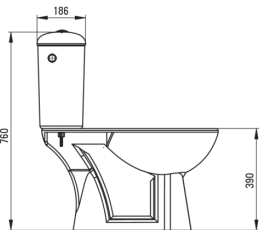

## Vas de WC, compact

Codul produsului: CDFD6LSS

EAN: 5907650868866

Culoarea: alb

Garanție [ani]: 10