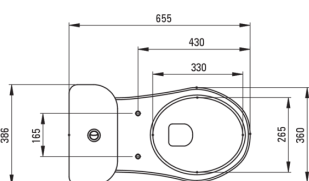

FUNKIA

Vas de WC, compact

Codul produsului: CDFD6LSS

EAN: 5907650868866

Culoarea: alb

Garanție [ani]: 10

Capac wc

Capac WC cu închidere lentă	Da
-----------------------------	----