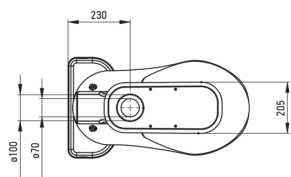

## Vas de WC, compact

Codul produsului: CDFD6LSS

EAN: 5907650868866

Culoarea: alb

Garanție [ani]: 10