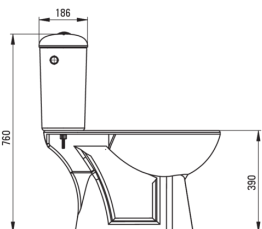

FUNKIA

Vas de WC, compact

Codul produsului: CDFD6LSS

EAN: 5907650868866

Culoarea: alb

Garanție [ani]: 10

Capac wc

Capac WC cu închidere lentă	Da
-----------------------------	----