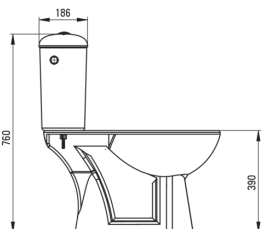

FUNKIA

Vaschetta per wc, compatto

Codice prodotto: CDFD6LSS

EAN: 5907650868866

Colore: bianco

Garanzia [anni]: 10

Sedile per wc

Sedile per WC a chiusura rallentata Sì

Vaso wc

Materiale in ceramica

Tipo in piedi

Caratteristiche:

- La ceramica dura e resistente non perde le sue proprietà con l'uso prolungato
- Rivestimento antibatterico che impedisce la crescita di microorganismi
- Certificato igienico dell'Istituto Nazionale di Igiene che conferma la conformità del prodotto agli standard di sicurezza
- Detergente dedicato, sicuro per le superfici pulite
- Sedile della toilette con chiusura morbida incluso