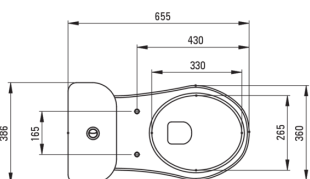

FUNKIA

Vaschetta per wc, compatto

Codice prodotto: CDFD6LSS

EAN: 5907650868866

Colore: bianco

Garanzia [anni]: 10

Sedile per wc

Sedile per WC a chiusura rallentata Sì

Vaso wc

Materiale in ceramica

Tipo in piedi

Caratteristiche:

- La ceramica dura e resistente non perde le sue proprietà con l'uso prolungato
- Rivestimento antibatterico che impedisce la crescita di microorganismi
- Certificato igienico dell'Istituto Nazionale di Igiene che conferma la conformità del prodotto agli standard di sicurezza
- Detergente dedicato, sicuro per le superfici pulite
- Sedile della toilette con chiusura morbida incluso