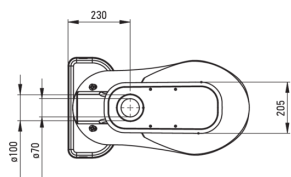

FUNKIA

Vaschetta per wc, compatto

Codice prodotto: CDFD6LSS

EAN: 5907650868866

Colore: bianco

Garanzia [anni]: 10

Sedile per wc

Sedile per WC a chiusura rallentata Sì

Vaso wc

Materiale in ceramica

Tipo in piedi

Caratteristiche:

- La ceramica dura e resistente non perde le sue proprietà con l'uso prolungato
- Rivestimento antibatterico che impedisce la crescita di microorganismi
- Certificato igienico dell'Istituto Nazionale di Igiene che conferma la conformità del prodotto agli standard di sicurezza
- Detergente dedicato, sicuro per le superfici pulite
- Sedile della toilette con chiusura morbida incluso