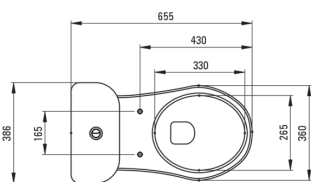

FUNKIA

WC-csésze, Kompakt

Cikkszám: CDFD6LSS
EAN: 5907650868866
Szín: Fehér
Garancia [év]: 10

Wc deszka

Lassan záródó WC ülőke Igen

Wc-csésze

Anyag kerámia

Típus Álló