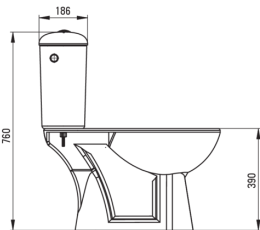

FUNKIA

WC-csésze, Kompakt

Cikkszám: CDFD6LSS
EAN: 5907650868866
Szín: Fehér
Garancia [év]: 10

Wc deszka

Lassan záródó WC ülőke Igen

Wc-csésze

Anyag kerámia

Típus Álló