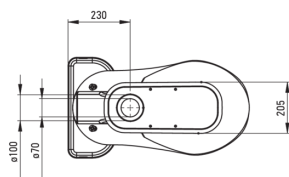

FUNKIA

WC-csésze, Kompakt

Cikkszám: CDFD6LSS
EAN: 5907650868866
Szín: Fehér
Garancia [év]: 10

Wc deszka

Lassan záródó WC ülőke Igen

Wc-csésze

Anyag kerámia

Típus Álló