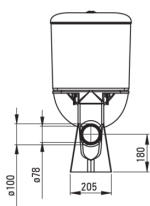

FUNKIA

Vaschetta per wc, compatto

Codice prodotto: CDFD6LPS

EAN: 5907650868859

Colore: bianco

Garanzia [anni]: 10

Sedile per wc

Sedile per WC a chiusura rallentata Sì

Vaso wc

Materiale in ceramica

Tipo in piedi

Caratteristiche:

- La ceramica dura e resistente non perde le sue proprietà con l'uso prolungato
- Rivestimento antibatterico che impedisce la crescita di microorganismi
- Certificato igienico dell'Istituto Nazionale di Igiene che conferma la conformità del prodotto agli standard di sicurezza
- Detergente dedicato, sicuro per le superfici pulite
- Sedile della toilette con chiusura morbida incluso