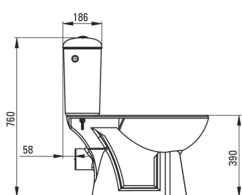

FUNKIA

Vaschetta per wc, compatto

Codice prodotto: CDFD6LPS

EAN: 5907650868859

Colore: bianco

Garanzia [anni]: 10

Sedile per wc

Sedile per WC a chiusura rallentata Sì

Vaso wc

Materiale in ceramica

Tipo in piedi

Caratteristiche:

- La ceramica dura e resistente non perde le sue proprietà con l'uso prolungato
- Rivestimento antibatterico che impedisce la crescita di microorganismi
- Certificato igienico dell'Istituto Nazionale di Igiene che conferma la conformità del prodotto agli standard di sicurezza
- Detergente dedicato, sicuro per le superfici pulite
- Sedile della toilette con chiusura morbida incluso