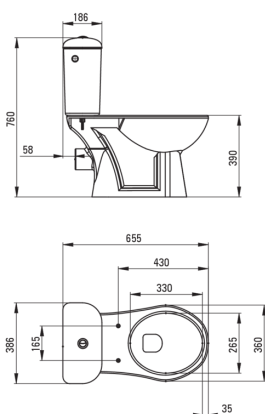

FUNKIA

Vaschetta per wc, compatto

Codice prodotto: CDFD6LPS

EAN: 5907650868859

Colore: bianco

Garanzia [anni]: 10

Sedile per wc

Sedile per WC a chiusura rallentata Sì

Vaso wc

Materiale in ceramica

Tipo in piedi

Caratteristiche:

- La ceramica dura e resistente non perde le sue proprietà con l'uso prolungato
- Rivestimento antibatterico che impedisce la crescita di microorganismi
- Certificato igienico dell'Istituto Nazionale di Igiene che conferma la conformità del prodotto agli standard di sicurezza
- Detergente dedicato, sicuro per le superfici pulite
- Sedile della toilette con chiusura morbida incluso