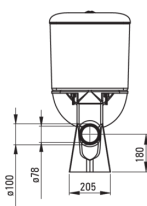

FUNKIA

Vaschetta per wc, compatto

Codice prodotto: CDFD6LPS

EAN: 5907650868859

Colore: bianco

Garanzia [anni]: 10

Sedile per wc

Sedile per WC a chiusura rallentata Sì

Vaso wc

Materiale in ceramica

Tipo in piedi

Caratteristiche:

- La ceramica dura e resistente non perde le sue proprietà con l'uso prolungato
- Rivestimento antibatterico che impedisce la crescita di microorganismi
- Certificato igienico dell'Istituto Nazionale di Igiene che conferma la conformità del prodotto agli standard di sicurezza
- Detergente dedicato, sicuro per le superfici pulite
- Sedile della toilette con chiusura morbida incluso