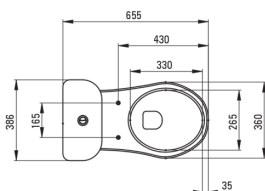

FUNKIA

Vaschetta per wc, compatto

Codice prodotto: CDFD6LPS

EAN: 5907650868859

Colore: bianco

Garanzia [anni]: 10

Sedile per wc

Sedile per WC a chiusura rallentata Sì

Vaso wc

Materiale in ceramica

Tipo in piedi

Caratteristiche:

- La ceramica dura e resistente non perde le sue proprietà con l'uso prolungato
- Rivestimento antibatterico che impedisce la crescita di microorganismi
- Certificato igienico dell'Istituto Nazionale di Igiene che conferma la conformità del prodotto agli standard di sicurezza
- Detergente dedicato, sicuro per le superfici pulite
- Sedile della toilette con chiusura morbida incluso