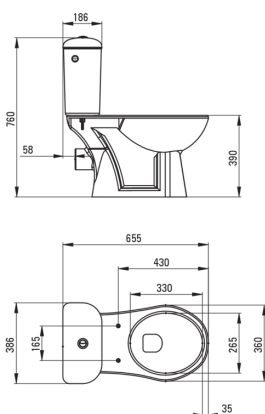

FUNKIA

WC-Schüssel, Tiefspül

Artikel-Nr.: CDFD6LPS

EAN: 5907650868859

Farbe: weiß

Garantie [Jahre]: 10

Wc-deckel

WC-Deckel mit Absenkautomatik Ja