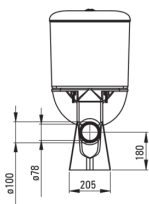

FUNKIA

WC-Schüssel, Tiefspül

Artikel-Nr.: CDFD6LPS

EAN: 5907650868859

Farbe: weiß

Garantie [Jahre]: 10

Wc-deckel

WC-Deckel mit Absenkautomatik Ja