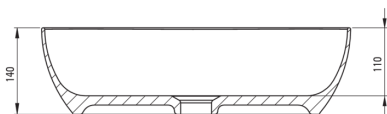

PEONIA

Lavoar ceramic, blat

Codul produsului: CDE_6U5S

EAN: 5907650834786

Culoarea: alb

Garanție [ani]: 10

Lavoar

Material	ceramic
Lățime [mm]	300
Lungimea [mm]	500
Înălțime [mm]	140
Metoda de instalare	blat/ de sine stătător

Caracteristici:

- Acoperirea antibacteriană intervine creșterea microorganismelor
- Ceramică solidă și rezistentă care nu își pierde proprietățile după o folosință îndelungată
- Agent de curățare special, sigur pentru suprafețele curățate