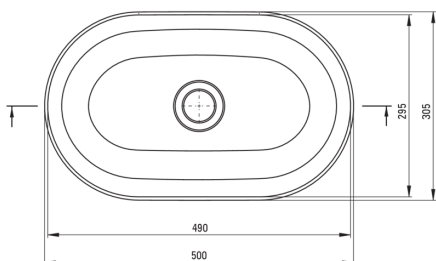

PEONIA

Lavoar ceramic, blat

Codul produsului: CDE_6U5S

EAN: 5907650834786

Culoarea: alb

Garanție [ani]: 10

Lavoar

Material	ceramic
Lățime [mm]	300
Lungimea [mm]	500
Înălțime [mm]	140
Metoda de instalare	blat/ de sine stătător

Caracteristici:

- Acoperirea antibacteriană intervine creșterea microorganismelor
- Ceramică solidă și rezistentă care nu își pierde proprietățile după o folosință îndelungată
- Agent de curățare special, sigur pentru suprafețele curățate