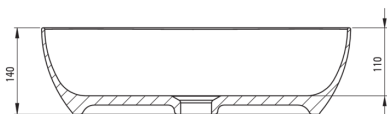

PEONIA

Umywalka ceramiczna nablutowa

Cena Netto: 405,69 zł
Cena Brutto: 499,00 zł

deante

Kod produktu: CDE_6U5S

EAN: 5907650834786

Kolor: biały

Gwarancja [lata]: 10

Umywalka

Materiał	ceramika
Szerokość [mm]	300
Długość [mm]	500
Wysokość [mm]	140
Sposób montażu	nablutowa/stawiana

Wyróżniki:

- Powłoka antybakteryjna, zapobiegająca rozwojowi drobnoustrojów
- Twarda i wytrzymała ceramika, nie traci swoich właściwości przy długim użytkowaniu
- W ofercie dedykowany środek bezpieczny dla czyszczonych powierzchni