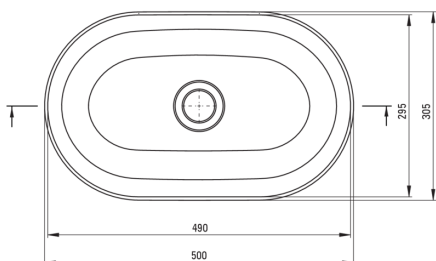

PEONIA

Umywalka ceramiczna nablutowa

Cena Netto: 405,69 zł
Cena Brutto: 499,00 zł

deante

Kod produktu: CDE_6U5S

EAN: 5907650834786

Kolor: biały

Gwarancja [lata]: 10

Umywalka

Materiał	ceramika
Szerokość [mm]	300
Długość [mm]	500
Wysokość [mm]	140
Sposób montażu	nablutowa/stawiana

Wyróżniki:

- Powłoka antybakteryjna, zapobiegająca rozwojowi drobnoustrojów
- Twarda i wytrzymała ceramika, nie traci swoich właściwości przy długim użytkowaniu
- W ofercie dedykowany środek bezpieczny dla czyszczonych powierzchni