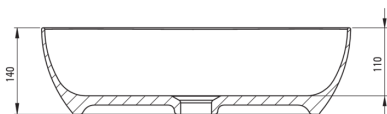

PEONIA

Lavabo in ceramica, piano d'appoggio

deante

Codice prodotto: CDE_6U5S

EAN: 5907650834786

Colore: bianco

Garanzia [anni]: 10

Lavabo

Materiale	in ceramica
Larghezza [mm]	300
Lunghezza [mm]	500
Altezza [mm]	140
Metodo di installazione	da banco/da appoggio

Caratteristiche:

- Rivestimento antibatterico che impedisce la crescita di microorganismi
- La ceramica dura e resistente non perde le sue proprietà con l'uso prolungato
- Detergente dedicato, sicuro per le superfici pulite