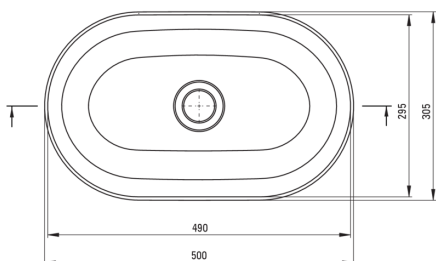

PEONIA

Lavabo in ceramica, piano d'appoggio

deante

Codice prodotto: CDE_6U5S

EAN: 5907650834786

Colore: bianco

Garanzia [anni]: 10

Lavabo

Materiale	in ceramica
Larghezza [mm]	300
Lunghezza [mm]	500
Altezza [mm]	140
Metodo di installazione	da banco/da appoggio

Caratteristiche:

- Rivestimento antibatterico che impedisce la crescita di microorganismi
- La ceramica dura e resistente non perde le sue proprietà con l'uso prolungato
- Detergente dedicato, sicuro per le superfici pulite