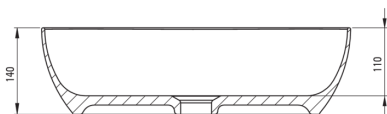

PEONIA

Lavabo en céramique, comptoir

Code produit: CDE_6U5S

EAN: 5907650834786

Couleur: blanc

Garantie [années]: 10

Lavabo

Matériel	céramique
Largeur [mm]	300
Longueur [mm]	500
Hauteur [mm]	140
Méthode de montage	comptoir/debout

Caractéristiques:

- Revêtement antibactérien, empêchant la croissance de micro-organismes
- La céramique dure et durable ne perd pas ses propriétés avec une longue utilisation
- Agent de nettoyage dédié, sans danger pour les surfaces nettoyées