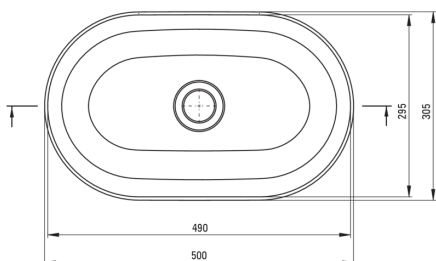

PEONIA

Lavabo en céramique, comptoir

Code produit: CDE_6U5S

EAN: 5907650834786

Couleur: blanc

Garantie [années]: 10

Lavabo

Matériel	céramique
Largeur [mm]	300
Longueur [mm]	500
Hauteur [mm]	140
Méthode de montage	comptoir/debout

Caractéristiques:

- Revêtement antibactérien, empêchant la croissance de micro-organismes
- La céramique dure et durable ne perd pas ses propriétés avec une longue utilisation
- Agent de nettoyage dédié, sans danger pour les surfaces nettoyées