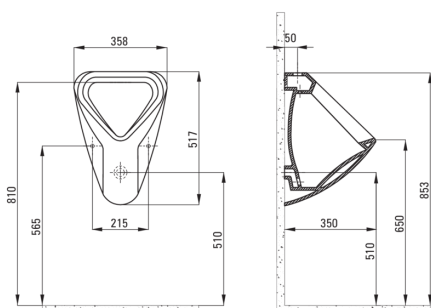

PEONIA

Pisoar, montare pe perete

 deante

Codul produsului: CDE\_6P3W

EAN: 5908212072226

Culoarea: alb

Garanție [ani]: 10

#### Pisoare

Material	ceramic
Lățime [mm]	358
Lungimea [mm]	517