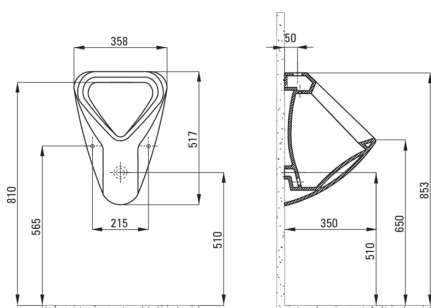

PEONIA

Pisoar, montare pe perete

 deante

Codul produsului: CDE\_6P3W

EAN: 5908212072226

Culoarea: alb

Garanție [ani]: 10

### Pisoare

Material	ceramic
Lățime [mm]	358
Lungimea [mm]	517