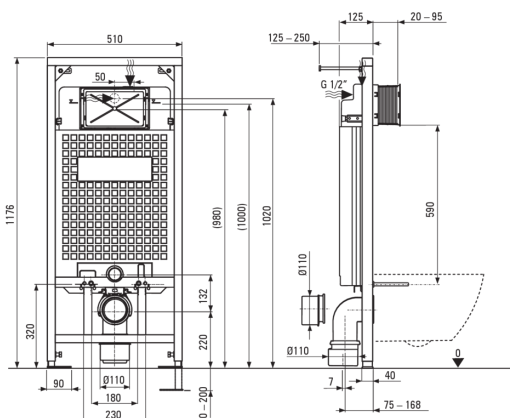

PEONIA

Set da toilette, a scomparsa

Codice prodotto: CDEZ6ZPW

EAN: 5907650811190

Colore: oro, bianco

Garanzia [anni]: 10

Telaio per wc a scomparsa

Regolazione altezza telaio [mm]	200
Capacità serbatoio [L]	9
Doppio scarico [i]	3/6
Progettato per l'involucro leggero	Sì
Designato per l'installazione davanti al muro portante	Sì
Valvola di connessione g1/2"	Sì
Risciacquo e riempimento silenzioso	Sì
Distanza tra i bulloni di montaggio 180 mm e 230 mm	Sì

Vaso wc

Finitura	bianco
Tipo	a parete
Tipo a cerchione	senza bordo
Supporti nascosti	Sì

Sedile per wc

Sedile per wc a chiusura rallentata	Sì
Sedile per wc sottile	Sì
Smontaggio rapido del sedile	Sì
Antibatterico	Sì