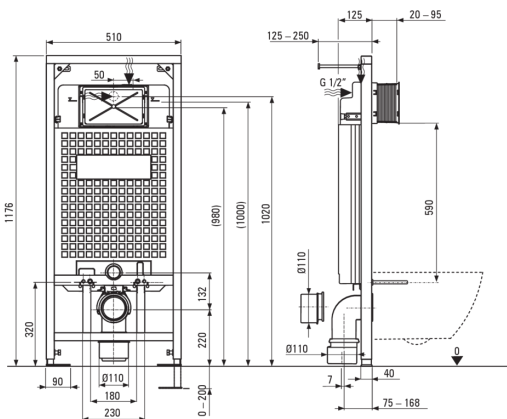

PEONIA WC készlet, falsík alatti

Cikkszám: CDEZ6ZPW
EAN: 5907650811190
Szín: arany, Fehér
Garancia [év]: 10

Falsík alatti keret

A keret magasságának beállítása (mm)	200
Tartály kapacitása [l]	9
Dupla öblítés [l]	3/6
Könnyűszerkezetes építésre tervezve	Igen
A teherhordó fal elé történő beépítésre tervezve	Igen
Csatlakozószelep g1/2"	Igen
Csendes öblítés és töltés	Igen
Szerelőcsavarok távolsága 180 mm és 230 mm	Igen

Wc-csésze

Kivitelezés	Fehér
Típus	falra tehető
Perem típusa	perem nélküli
Rejtett rögzítések	Igen

Wc deszka

Lassan záródó wc ülőke	Igen
Slim típusú wc ülőke	Igen
Gyorskioldó zsanérral ellátott wc deszka	Igen
Antibakteriális	Igen

Öblítő gomb

Kivitelezés	arany
Felület típusa	fényes
A gomb típusa	kétkaros

Kiemelések:

- A kemény és tartós kerámia nem veszíti el tulajdonságait a hosszú használat során sem
- Antibakteriális bevonat a mikroorganizmusok szaporodásának megakadályozására
- Perem nélküli medence a könnyű tisztítás és higiénia érdekében
- Kétirányú gomb, amellyel beállíthatja az öblítéshez használt víz mennyiségét
- Dedikált tisztítószer, a felületek biztonságos tisztítására
- Innovatív falsík alatti keret
- Rögzítési rendszer rejtett rögzítésekkel
- Soft-close Wc-ülőke - elkerüljük az ülőke hangos becsapódását a csészébe