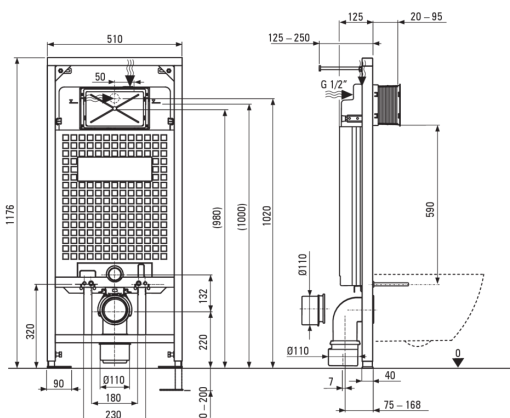

Código de producto: CDEZ6ZPW

EAN: 5907650811190

Color: oro, blanco

Garantía [años]: 10

Marco de inodoro oculto

Ajuste de altura del marco [mm]	200
Capacidad del tanque [l]	9
Doble descarga [i]	3/6
Designado para carcasa ligera	Sí
Designado para la instalación frente a la pared de carga	Sí
Válvula de conexión g1/2"	Sí
Silencioso enjuague y relleno	Sí
Perno de montaje espacio de 180 mm y 230 mm	Sí

Copa de inodoro

Finalizar	blanco
Tipo	montado en la pared
Tipo de llanta	sin aros
Monturas ocultas	Sí

Asiento del baño

Asiento de inodoro de cierre lento	Sí
Asiento del inodoro delgado	Sí
Desprendimiento de asiento rápido	Sí
Antibacteriano	Sí