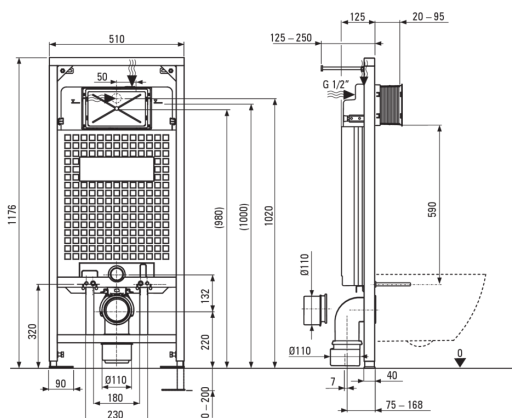

Código de producto: CDEZ6ZPW

EAN: 5907650811190

Color: oro, blanco

Garantía [años]: 10

Marco de inodoro oculto

Ajuste de altura del marco [mm]	200
Capacidad del tanque [l]	9
Doble descarga [l]	3/6
Designado para carcasa ligera	Sí
Designado para la instalación frente a la pared de carga	Sí
Válvula de conexión g1/2"	Sí
Silencioso enjuague y relleno	Sí
Perno de montaje espacio de 180 mm y 230 mm	Sí

Copa de inodoro

Finalizar	blanco
Tipo	montado en la pared
Tipo de llanta	sin aros
Monturas ocultas	Sí

Asiento del baño

Asiento de inodoro de cierre lento	Sí
Asiento del inodoro delgado	Sí
Desprendimiento de asiento rápido	Sí
Antibacteriano	Sí