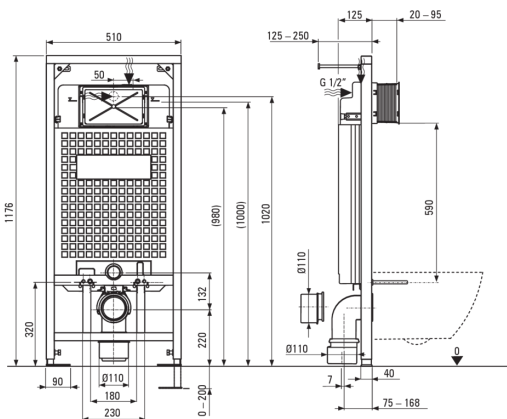

Artikel-Nr.: CDEZ6ZPW
EAN: 5907650811190
Farbe: Gold, weiß
Garantie [Jahre]: 10

Unterputzgestell

Regulierung der stangenhöhe [mm]	200
Behältervolumen [l]	9
2-fache spülung [l]	3/6
Für leichtanbau bestimmt	Ja
Bestimmt für verbauung vor tragwand	Ja
G1/2"anschlussventil	Ja
Leises spülen und befüllen	Ja
Abstand der montageschrauben 180 mm und 230 mm	Ja

Wc-schüssel

Ausführung	weiß
Typ	Hänge-
Flanschart	spülrandlos
Verdeckte befestigungen	Ja

Wc-deckel

Wc-deckel mit absenkautomatik	Ja
Wc-deckel slim	Ja
Schnelles herausnehmen des deckels	Ja
Antibakteriell	Ja

Betätigungsplatte

Ausführung	Gold
Art der oberfläche	glänzend
Knopfart	zweiteilig

Charakteristische Merkmale:

- Harte und langlebige Keramik, die ihre Eigenschaften auch bei längerem Gebrauch nicht verliert
- Antibakterielle Beschichtung zur Verhinderung von Mikrobenwachstum
- Randlose Schüssel für einfache Reinigung und Hygiene
- WC-Betätigungsplatte mit 2-Mengen-Spülung, zum Einstellen der Spülwassermenge
- Spezielles Mittel, das für die zu reinigenden Oberflächen unbedenklich ist
- Innovatives Vorwandinstallationssystem
- Montagesystem mit verdeckten Befestigungselementen
- Sanft schließender WC-Deckel - verhindert lautes Schlagen auf die Schüssel