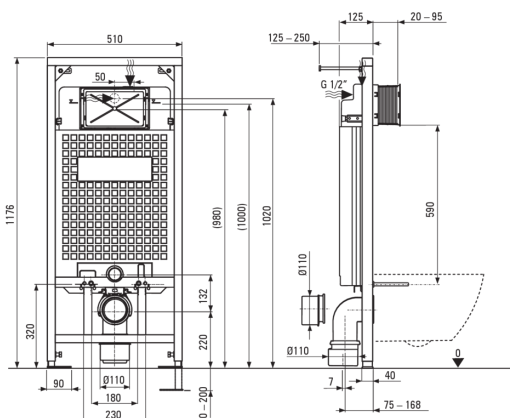

PEONIA

WC set, podometen

koda izdelka: CDETDZPW

EAN: 5907650821380

Barva: antracit, titan

Garancija [leta]: 10

Podometni okvir

Nastavitev višine okvirja [mm]	200
Kapaciteta posode [l]	9
Dvojno spiranje [i]	3/6
Za lažje ohišje	Ja
Za montažo pred nosilno steno	Ja
Priključni ventil g1/2"	Ja
Tiho praznjenje in polnjenje	Ja
Razmik montažnih vijakov 180 mm in 230 mm	Ja

Wc školjka

Finiš	antracit, titan
Tip	stenski
Tip roba	brezroben
Skrita namestitvev	Ja

Pokrov za wc školjko

Pokrov z mehkim zapiranjem	Ja
Tanek pokrov za wc	Ja
Kromirani tečaji	Ja
Hitra odstranitev pokrova	Ja
Antibakterijsko	Ja

Gumbi za okvirje

Finiš	titan
Tip površine	mat
Tip gumba	dvodelno

karakteristike:

- Inovativen podometni okvir
- Dvodelni gumb, ki omogoča nastavitev količine vode za splakovanje
- Trda in trpežna keramika, ki po dolgotrajni uporabi ne izgubi svojih lastnosti
- Antibakterijski premaz, ki preprečuje rast mikroorganizmov
- Brez roba za lažje vzdrževanje čistoče in higiene
- Pokrov z mehkim zapiranjem - preprečuje glasno udarjanje ob školjko
- Montažni sistem s skritimi pritrdilnimi elementi
- Higienski certifikat Državnega inštituta za higieno, ki potrjuje skladnost izdelka z varnostnimi standardi
- V ponudbi Deante imamo tudi varna namenska čistila