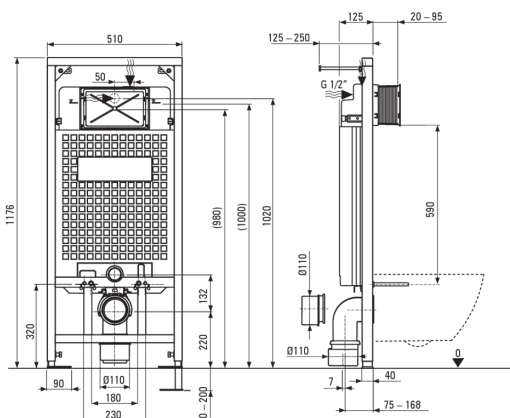

PEONIA

WC set, podometen

koda izdelka: CDETDZPW

EAN: 5907650821380

Barva: antracit, titan

Garancija [leta]: 10

Podometni okvir

Nastavitev višine okvirja [mm]	200
Kapaciteta posode [l]	9
Dvojno spiranje [i]	3/6
Za lažje ohišje	Ja
Za montažo pred nosilno steno	Ja
Priključni ventil g1/2"	Ja
Tiho praznjenje in polnjenje	Ja
Razmik montažnih vijakov 180 mm in 230 mm	Ja

Wc školjka

Finiš	antracit, titan
Tip	stenski
Tip roba	brezroben
Skrita namestitvev	Ja

Pokrov za wc školjko

Pokrov z mehkim zapiranjem	Ja
Tanek pokrov za wc	Ja
Kromirani tečaji	Ja
Hitra odstranitev pokrova	Ja
Antibakterijsko	Ja

Gumbi za okvirje

Finiš	titan
Tip površine	mat
Tip gumba	dvodelno

karakteristike:

- Inovativen podometni okvir
- Dvodelni gumb, ki omogoča nastavitev količine vode za splakovanje
- Trda in trpežna keramika, ki po dolgotrajni uporabi ne izgubi svojih lastnosti
- Antibakterijski premaz, ki preprečuje rast mikroorganizmov
- Brez roba za lažje vzdrževanje čistoče in higiene
- Pokrov z mehkim zapiranjem - preprečuje glasno udarjanje ob školjko
- Montažni sistem s skritimi pritrdilnimi elementi
- Higijenski certifikat Državnega inštituta za higieno, ki potrjuje skladnost izdelka z varnostnimi standardi
- V ponudbi Deante imamo tudi varna namenska čistila