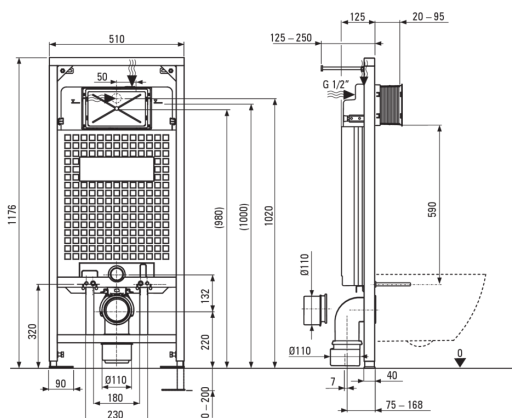

PEONIA

Унитаз с сиденьем, скрытого монтажа

deante

Код товара: CDETDZPW

EAN: 5907650821380

Цвет: антрацит, titanium

Гарантия [лет]: 10

Стелльж скрытого монтажа

Регулировка высоты стеллажа [мм] 200

Емкость бака (л) 9

Двойной смыв [l] 3/6

Предназначен для легкого строительства Да

Предназначен для установки перед несущей стеной Да

Соединительный клапан g1/2 Да

Бесшумное ополаскивание и наполнение Да

Расстояние между монтажными винтами 180 мм и 230 мм Да

Унитаз

Отделка антрацит, titanium

Тип висящая

Вид воротника безободковая

Скрытые крепления Да

Крышка для унитаза

Крышка с лифтом Да