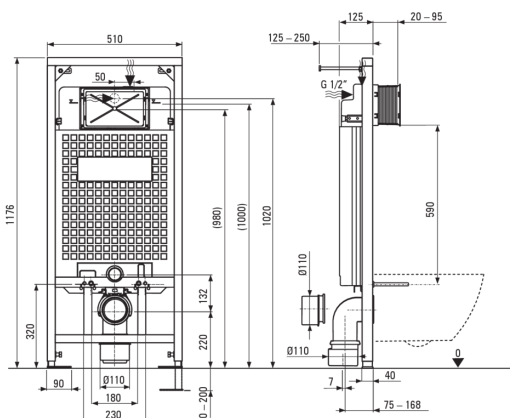

PEONIA

Set WC, îngropat

Codul produsului: CDETDZPW

EAN: 5907650821380

Culoarea: antracit, titan

Garanție [ani]: 10

Cadru wc îngropat

Reglarea înălțimii cadrului [mm]	200
Capacitatea rezervorului [l]	9
Evacuare dublă [l]	3/6
Conceput pentru un cadru ușor	Da
Conceput pentru instalare în fața unui perete portant	Da
Robinet de conexiune g1/2"	Da
Evacuare și umplere silențioase	Da
Distanța șuruburilor de montare 180 mm și 230 mm	Da

Vas wc

Finisaj	antracit, titan
Tip	montare pe perete
Tipul bordurii	fără bordură
Piese îngropate	Da

Capac wc

Capac wc cu închidere lentă	Da
Capac wc delicat	Da
Balamale cromate	Da
Detășare rapidă a capacului	Da
Antibacterian	Da

Butoane pentru cadru

Finisaj	titan
Tipul suprafeței	mat
Tipul butonului	dublu

Caracteristici:

- Buton dublu, care permite reglarea volumului de apă folosit
- Ceramică solidă și rezistentă care nu își pierde proprietățile după o folosință îndelungată
- Acoperirea antibacteriană intervine creșterea microorganismelor
- Cuvă fără bordură pentru curățare și igienizare ușoară
- Capac de WC cu închidere lentă
- Sistem de instalare cu elemente de fixare mascate
- Agent de curățare special, sigur pentru suprafețele curățate