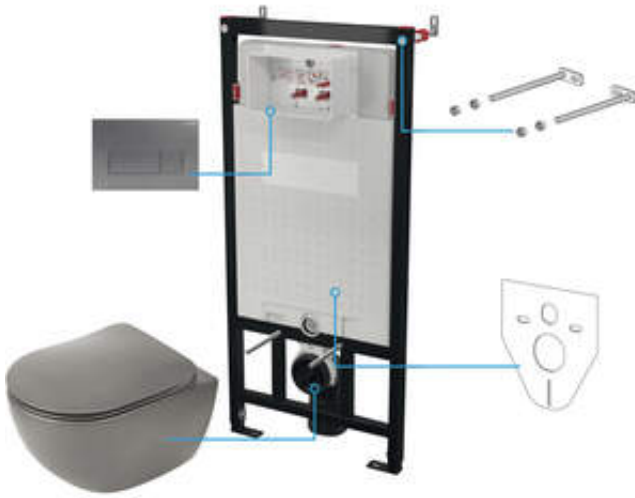

PEONIA

Zestaw WC podtynkowy

Cena Netto: 2682,11 zł
Cena Brutto: 3299,00 zł

Kod produktu: CDETDZPW
EAN: 5907650821380
Kolor: antracyt, titanium
Gwarancja [lata]: 10

Stelaż podtynkowy

Regulacja wysokości stelaża [mm]	200
Pojemność zbiornika [l]	9
Podwójne spłukiwanie [l]	3/6
Przeznaczony do zabudowy lekkiej	Tak
Przeznaczony do zabudowy przed ścianą nośną	Tak
Zawór przyłączeniowy g1/2"	Tak
Ciche spłukiwanie i napełnianie	Tak
Rozstaw śrub montażowych 180 mm i 230 mm	Tak

Miska wc

Wykończenie	antracyt, titanium
Typ	wisząca
Rodzaj kołnierza	bezkołnierzowa
Ukryte mocowania	Tak

Deska wc

Deska wolnoopadająca	Tak
Deska typu slim	Tak
Chromowane zawiasy	Tak
Szybkie wypinanie deski	Tak
Antybakteryjność	Tak

Przycisk spłukujący

Wykończenie	titanium
Rodzaj powierzchni	mat
Rodzaj przycisku	dwudzielny

Wyróżniki:

- Innowacyjny stelaż podtynkowy
- Przycisk dwudzielny, umożliwiający dostosowanie ilości wody użytej do spłukania, domyślnie ustawiony na poziomie 3l i 6l
- Twarda i wytrzymała ceramika, nie traci swoich właściwości przy długim użytkowaniu
- Powłoka antybakteryjna, zapobiegająca rozwojowi drobnoustrojów
- Miska bezkołnierzowa ułatwiająca utrzymanie czystości i higieny
- Deska wolnoopadająca - zapobiegająca głośnemu uderzeniu o miskę
- System montażu z ukrytymi mocowaniami
- Atest higieniczny PZH potwierdzający zgodność produktu z normami bezpieczeństwa
- W ofercie dedykowany środek bezpieczny dla czyszczonych powierzchni