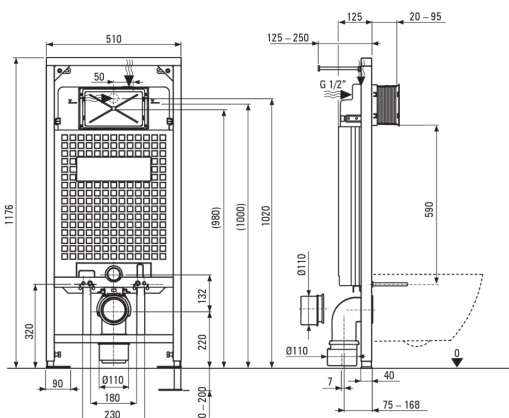

PEONIA

Set da toilette, a scomparsa

Codice prodotto: CDETDZPW

EAN: 5907650821380

Colore: antracite, titanio

Garanzia [anni]: 10

Telaio per wc a scomparsa

Regolazione altezza telaio [mm]	200
Capacità serbatoio [l]	9
Doppio scarico [i]	3/6
Progettato per l'involucro leggero	Sì
Designato per l'installazione davanti al muro portante	Sì
Valvola di connessione g1/2"	Sì
Risciacquo e riempimento silenzioso	Sì
Distanza tra i bulloni di montaggio 180 mm e 230 mm	Sì

Vaso wc

Finitura	antracite, titanio
Tipo	a parete
Tipo a cerchione	senza bordo
Supporti nascosti	Sì

Sedile per wc

Sedile per wc a chiusura rallentata	Sì
Sedile per wc sottile	Sì
Cerniere cromate	Sì
Smontaggio rapido del sedile	Sì
Antibatterico	Sì

Pulsanti per il telaio

Finitura	titanio
Tipo di superficie	opaco
Tipo a bottone	doppio

Caratteristiche:

- Pulsante doppio, che consente di regolare la quantità di acqua utilizzata per lo sciacquone
- La ceramica dura e resistente non perde le sue proprietà con l'uso prolungato
- Rivestimento antibatterico che impedisce la crescita di microorganismi
- Vaso senza bordo per facilitare la pulizia e l'igiene
- Sedile del WC con chiusura morbida
- Sistema di montaggio con fissaggi nascosti
- Certificato igienico dell'Istituto Nazionale di Igiene che conferma la conformità del prodotto agli standard di sicurezza
- Detergente dedicato, sicuro per le superfici pulite