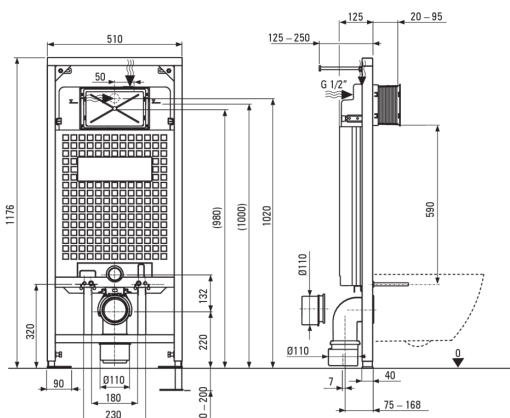

PEONIA

Set da toilette, a scomparsa

Codice prodotto: CDETDZPW

EAN: 5907650821380

Colore: antracite, titanio

Garanzia [anni]: 10

Telaio per wc a scomparsa

Regolazione altezza telaio [mm]	200
Capacità serbatoio [l]	9
Doppio scarico [i]	3/6
Progettato per l'involucro leggero	Sì
Designato per l'installazione davanti al muro portante	Sì
Valvola di connessione g1/2"	Sì
Risciacquo e riempimento silenzioso	Sì
Distanza tra i bulloni di montaggio 180 mm e 230 mm	Sì

Vaso wc

Finitura	antracite, titanio
Tipo	a parete
Tipo a cerchione	senza bordo
Supporti nascosti	Sì

Sedile per wc

Sedile per wc a chiusura rallentata	Sì
Sedile per wc sottile	Sì
Cerniere cromate	Sì
Smontaggio rapido del sedile	Sì
Antibatterico	Sì

Pulsanti per il telaio

Finitura	titanio
Tipo di superficie	opaco
Tipo a bottone	doppio

Caratteristiche:

- Pulsante doppio, che consente di regolare la quantità di acqua utilizzata per lo sciacquone
- La ceramica dura e resistente non perde le sue proprietà con l'uso prolungato
- Rivestimento antibatterico che impedisce la crescita di microorganismi
- Vaso senza bordo per facilitare la pulizia e l'igiene
- Sedile del WC con chiusura morbida
- Sistema di montaggio con fissaggi nascosti
- Certificato igienico dell'Istituto Nazionale di Igiene che conferma la conformità del prodotto agli standard di sicurezza
- Detergente dedicato, sicuro per le superfici pulite