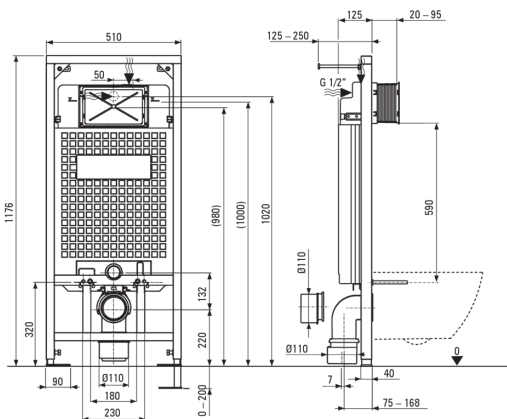

PEONIA WC készlet, falsík alatti

Cikkszám: CDETDZPW
EAN: 5907650821380
Szín: antracit, Titanium
Garancia [év]: 10

Falsík alatti keret

A keret magasságának beállítása (mm)	200
Tartály kapacitása [l]	9
Dupla öblítés [l]	3/6
Könnyűszerkezetes építésre tervezve	Igen
A teherhordó fal elé történő beépítésre tervezve	Igen
Csatlakozószelep g1/2"	Igen
Csendes öblítés és töltés	Igen
Szerelőcsavarok távolsága 180 mm és 230 mm	Igen

Wc-csésze

Kivitelezés	antracit, Titanium
Típus	falra tehető
Perem típusa	perem nélküli
Rejtett rögzítések	Igen

Wc deszka

Lassan záródó wc ülőke	Igen
Slim típusú wc ülőke	Igen
Krómozott zsanérok	Igen
Gyorskioldó zsanérral ellátott wc deszka	Igen
Antibakteriális	Igen

Öblítő gomb

Kivitelezés	Titanium
Felület típusa	matt
A gomb típusa	kétkaros

Kiemelések:

- Innovatív falsík alatti keret
- Kétirányú gomb, amellyel beállíthatja az öblítéshez használt víz mennyiségét
- A kemény és tartós kerámia nem veszíti el tulajdonságait a hosszú használat során sem
- Antibakteriális bevonat a mikroorganizmusok szaporodásának megakadályozására
- Perem nélküli medence a könnyű tisztítás és higiénia érdekében
- Soft-close Wc-ülőke - elkerüljük az ülőke hangos becsapódását a csészébe
- Rögzítési rendszer rejtett rögzítésekkel
- Az Országos Higiéniai Intézet higiéniai tanúsítványa, amely igazolja, hogy a termék megfelel a biztonsági előírásoknak
- Dedikált tisztítószer, a felületek biztonságos tisztítására